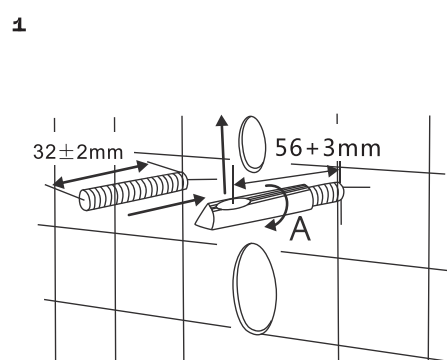

wall-mounted WC

EN: All Cyclone toilet can only be installed on a standard concealed water tank. Cannot be installed on a low concealed water tank.

NO: Alle Cyclone-toaletter kan kun installeres på en standard innebygd systerne. Kan ikke installeres på en lav innebygd systerne.

DA: Alle Cyclone-toiletter kan kun installeres på en standard cisterne. Kan ikke installeres på en lav indbygget cisterne.

SW: Alla Cyclone-toaletter kan endast installeras på en standard cistern. Kan inte installeras på en låg integrerad cistern.

Cleaning and maintenance

1. The products should not be cleaned with any acidic or abrasive cleansers.
2. The products' surfaces should be cleaned with a soft cloth and a solution of a gentle cleanser.

ITEM NO.: F022024

A X2   B X2   C X2   D X1

E X2   F X2   G X1   H X2