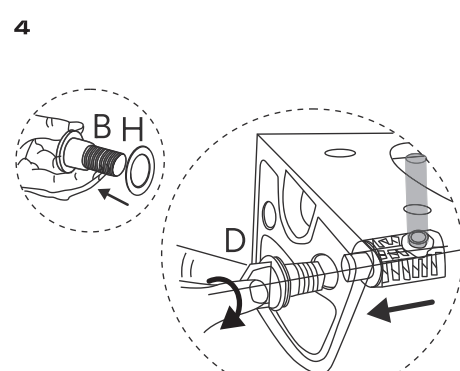

wall-mounted WC

EN: All Cyclone toilet can only be installed on a standard concealed water tank. Cannot be installed on a low concealed water tank.

NO: Alle Cyclone-toaletter kan kun installeres på en standard innebygd systerne. Kan ikke installeres på en lav innebygd systerne.

DA: Alle Cyclone-toiletter kan kun installeres på en standard cisterne. Kan ikke installeres på en lav indbygget cisterne.

SW: Alla Cyclone-toaletter kan endast installeras på en standard cistern. Kan inte installeras på en låg integrerad cistern.

Cleaning and maintenance

1. The products should not be cleaned with any acidic or abrasive cleansers.
2. The products' surfaces should be cleaned with a soft cloth and a solution of a gentle cleanser.

ITEM NO.: F022024

A X2   B X2   C X2   D X1

E X2   F X2   G X1   H X2