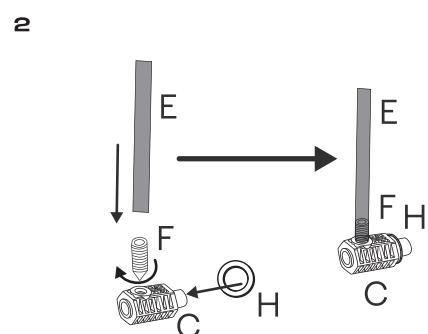

wall-mounted WC

EN: All Cyclone toilet can only be installed on a standard concealed water tank. Cannot be installed on a low concealed water tank.

NO: Alle Cyclone-toaletter kan kun installeres på en standard innebygd systerne. Kan ikke installeres på en lav innebygd systerne.

DA: Alle Cyclone-toiletter kan kun installeres på en standard cisterne. Kan ikke installeres på en lav indbygget cisterne.

SW: Alla Cyclone-toaletter kan endast installeras på en standard cistern. Kan inte installeras på en låg integrerad cistern.

Cleaning and maintenance

1. The products should not be cleaned with any acidic or abrasive cleansers.
2. The products' surfaces should be cleaned with a soft cloth and a solution of a gentle cleanser.

ITEM NO.: F022024

A X2   B X2   C X2   D X1

E X2   F X2   G X1   H X2