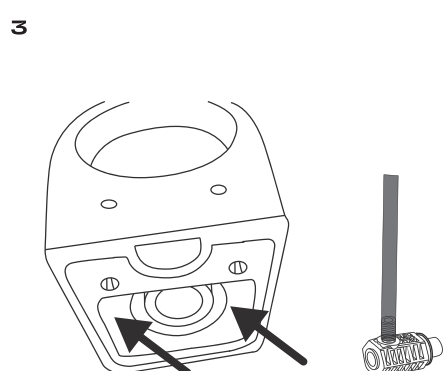

wall-mounted WC

EN: All Cyclone toilet can only be installed on a standard concealed water tank. Cannot be installed on a low concealed water tank.

NO: Alle Cyclone-toaletter kan kun installeres på en standard innebygd systerne. Kan ikke installeres på en lav innebygd systerne.

DA: Alle Cyclone-toiletter kan kun installeres på en standard cisterne. Kan ikke installeres på en lav indbygget cisterne.

SW: Alla Cyclone-toaletter kan endast installeras på en standard cistern. Kan inte installeras på en låg integrerad cistern.

Cleaning and maintenance

1. The products should not be cleaned with any acidic or abrasive cleansers.
2. The products' surfaces should be cleaned with a soft cloth and a solution of a gentle cleanser.

ITEM NO.: F022024

A X2   B X2   C X2   D X1

E X2   F X2   G X1   H X2