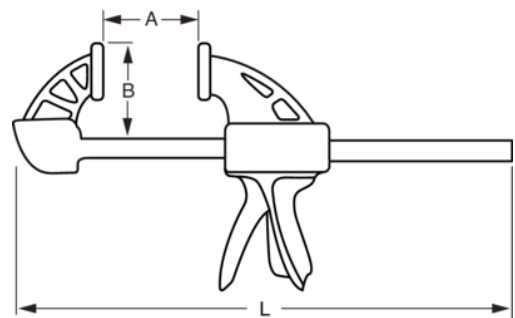

## QCG

**Hurtigtvinger med 125 kg  
klemkraft**

### PRODUKTDETALJER

- Komfortabelt håndtak for bruk i alle vinkler; oppned, forover til bakover
- QCG-tvingen er litt mindre enn QCB, og er ideell for trange steder
- Klemmekraft på opptil 125 kg
- Hurtigutskifting av kjeftene for bruk som tvinge eller avstandsholder
- Middels og myke gripeplater med V-spor for rør eller hjørner
- Kan enkelt gjøres om til avstandsholder
- Lett tilgjengelig utløsermekanisme
- Merkelapp i bestandig plast med produktinformasjon

## PRODUKTEGENSKAPER

Produkt		<b>A</b>	<b>B</b>	
<b>QCG-150</b>	380 mm	150 mm	70 mm	510 g
<b>QCG-300</b>	530 mm	300 mm	70 mm	630 g