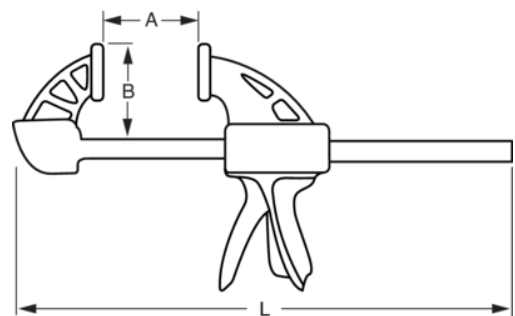

#### PRODUKTDETALJER

- QCB-tvingen har en klemkraft på 200 kg
- Større rekkevidde med opptil 1250 mm lengde
- Kan også brukes som avstandsholder
- Utløsermekanisme med variabel hastighet øker kraften når hodet kommer i kontakt med arbeidsstykket
- Mekanismen med variabel hastighet gjør det lettere å oppnå høy klemmekraft
- Utskiftbare plastbeskyttere med V-spor
- Kan enkelt gjøres om til avstandsholder med spredeknappen
- Lett tilgjengelig utløsermekanisme
- Komfortabelt håndtak for bruk i alle vinkler; opp- ned, forover til bakover

## PRODUKTEGENSKAPER

Produkt		<b>A</b>	<b>B</b>	
<b>QCB-150</b>	456 mm	150 mm	95 mm	970 g
<b>QCB-300</b>	606 mm	300 mm	95 mm	1044 g
<b>QCB-450</b>	756 mm	450 mm	95 mm	1200 g
<b>QCB-600</b>	906 mm	600 mm	95 mm	1320 g
<b>QCB-900</b>	1206 mm	900 mm	95 mm	1590 g
<b>QCB-1250</b>	1556 mm	1250 mm	95 mm	1850 g