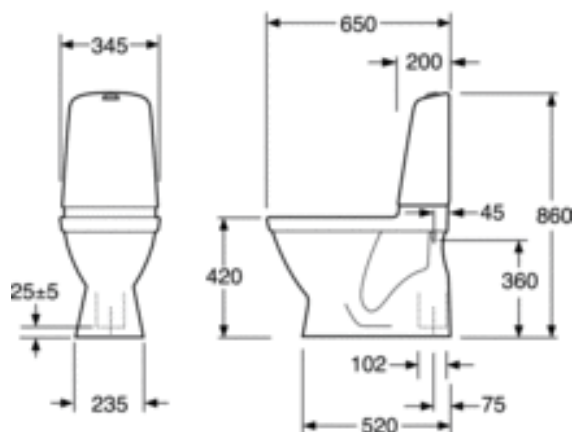

ENERGIMERKING OG SERTIFIKATER

- Produktet er i samsvar med AMA-anbefalninger, SS-EN 33-dimensjonering og SS-EN 997-funksjon Oppfyller kravene for Sikker vatteninstallasjon (Trygg vanninstallering) CE-godkjent

MONTERING OG VEDLIKEHOLD

Montering med medfølgende feste som skrues ned i gulvet med to skruer. Alternativ til montering mot gulv med lim. Dekkhetter til skruer samt hvit blindplugg til skruerhullene ved liming følger med. Det har en avrundet cisterne og små utvendige mål og er dermed også egnet for plassering i hjørner. Se den medfølgende installeringsanvisningen. Monteringsinstruksjoner følger med.

Villeroy & Boch Norge AS / Postboks 13, 1471 Lørenskog / www.gustavsberg.no / info.norway@gustavsberg.com