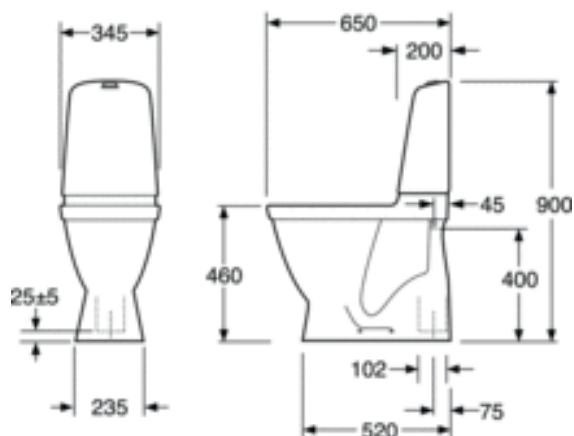

ENERGIMERKING OG SERTIFIKATER

- Produktet er i samsvar med AMA-anbefalninger, SS-EN 33-dimensjonering og SS-EN 997-funksjon
- Oppfyller kravene for Säker vatteninstallation (Trygg vanninstallering)
- CE-godkjent

MONTERING OG VEDLIKEHOLD

Montering mot gulv med fire rustfrie skruer med dekkhetter av plast.
Alternativ til montering mot gulv med lim. Det har en avrundet cisterne og små utvendige mål og er dermed også egnet for plassering i hjørner. Se den medfølgende installeringsanvisningen. Monteringsinstruksjoner følger med

Villeroy & Boch Norge AS / Postboks 13, 1471 Lørenskog / www.gustavsberg.no / info.norway@gustavsberg.com