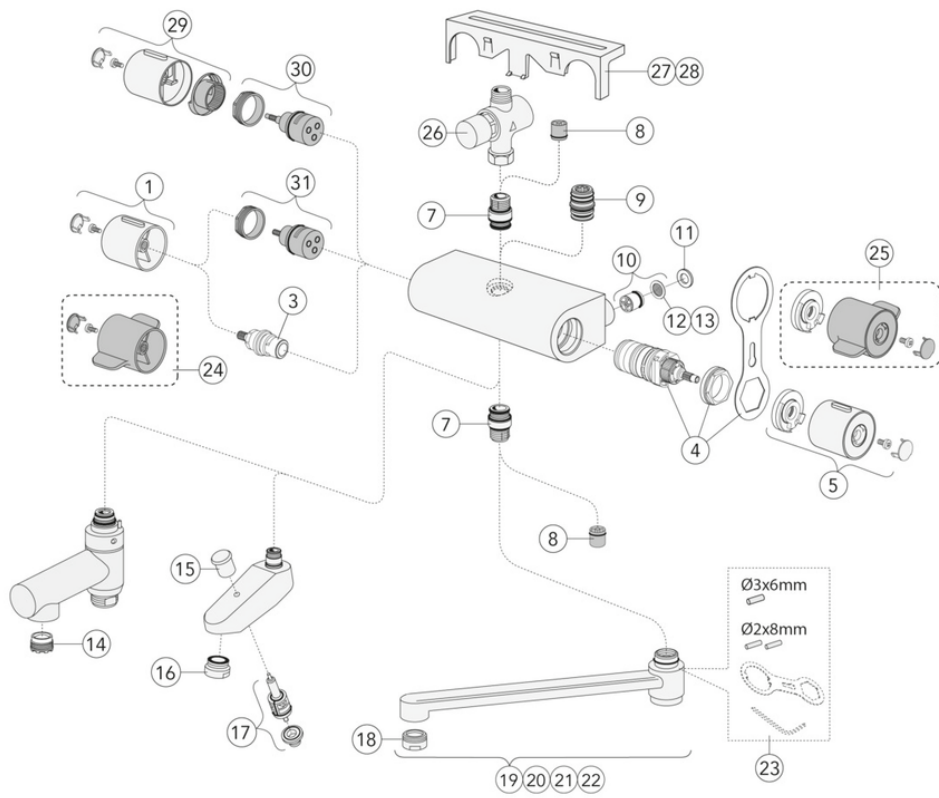

## Montering og vedlikehold

Vanntilførselsrør må gjennomspyles. Kranen kobles til kaldtvannsrøret på høyre side og varmtvannsrøret på venstre side. Vanntrykk: maks. 1000 kPa, min. 50 kPa. Varmtvannstemperatur: maks. 80 °C, min. 45 °C. Merk at vi ikke er ansvarlige for skader som følge av feil installasjon.

## Energimerking og sertifiseringer

Denna produkt är anpassad till  
Branschregler Säker Vatteninstallation  
2021:1. Leverantören garanterar  
produktens funktion om branschreglerna  
och monteringsanvisningarna följs.

## Teknisk informasjon

- Tilkoblingsdimensjon: 150 c-c

# Reservedeler

ExplodedView New Nautic\_thermomixer\_mixers (Rev 1. 2023-02-07)

Nr.	Produkt	NRF-nr.	Art.nr.
1	Håndtak Nye Nautic – mengde		GB4165021701
3	Vannstrømkontroll Nye Nautic		GB41650292001
4		4342726	GB41638334 01
5	Håndtak Nye Nautic – temperatur		GB4165021901
7	Tut Nye Nautic		GB4165020401
8		4343336	GB41634719 01
9	Tut Nye Nautic		GB4165020601
10		4343096	GB41632698 02
11	Pakning Nye Nautic		GB41650355
12		4343065	GB41635633 02
13		4341955	GB41635633 10
14		4342788	GB41638542 01
15			GB41636822 01
16		4343123	GB41634555 01
17		4341963	GB41636577 01
18		4343241	GB41630131 01
19	Svingbar tut 85 mm		GB41650279
20	Svingbar tut 150 mm		GB41650282
21	Svingbar tut 250 mm		GB41650285
22	Svingbar tut 350 mm		GB41650288
23		4342754	GB41633972
24	Håndtak Nye Nautic Care – mengde		GB4165022101
25	Håndtak Nye Nautic Care – temperatur		GB4165022301
26	Tidskontrollert trykkventil		GB41639716
27	Hulle		GB41650052
28	Hulle		GB4165005253
29	Håndtak Nye Nautic – mengde		GB4165036301
30	Omkobler Nye Nautic		GB4165035201
31	Omkobler Nye Nautic		GB4165021301
32	Perlator		GB4165021001
33		4343363	GB41634756 01
34			GB41638997 02
35		4341953	GB41634577
36			GB41638998 02
37	Koblingstut komplett	4341958	GB41632815