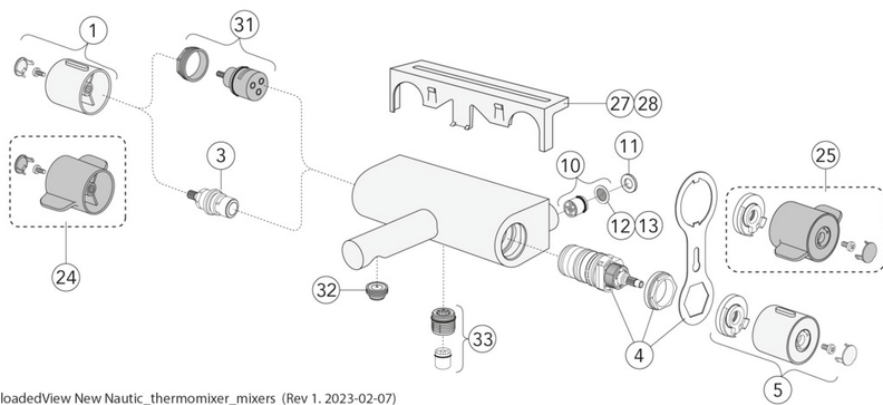

ExplodedView New Nautic_thermomixer_mixers (Rev 1. 2023-02-07)