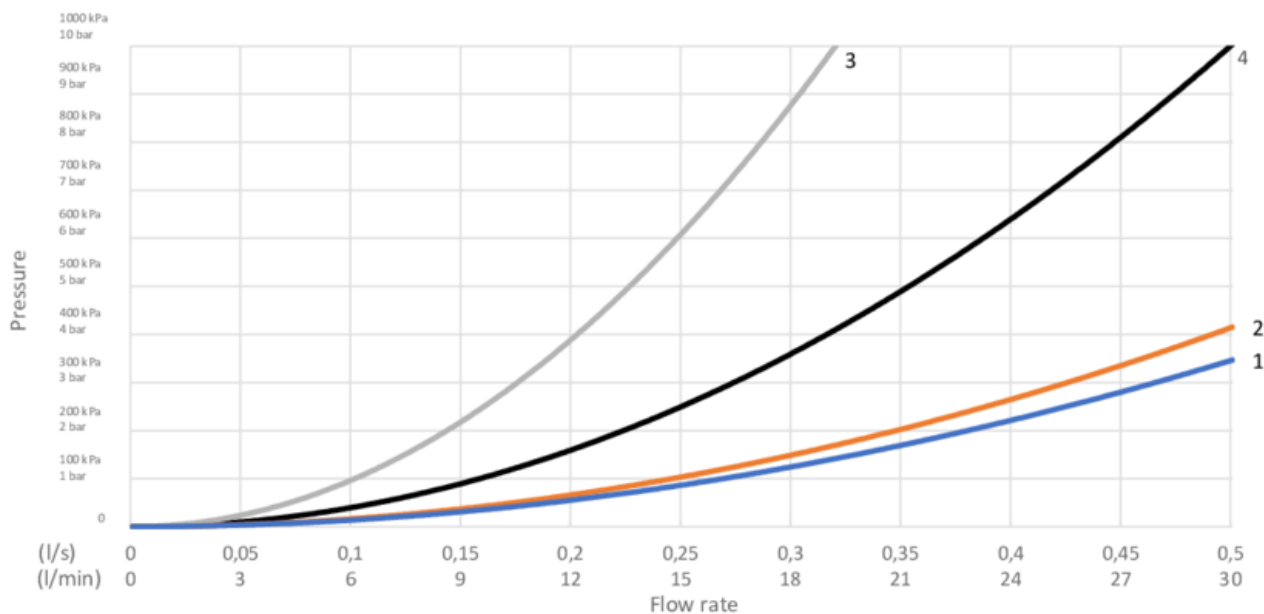

Energimerking og sertifiseringer

Teknisk informasjon

- Tappekapasitet med 3 bar (300kPa): 0,465 Max. tap capacity (at 300 kPa): %s l/s
- Trykkfall ved nominell vannflyt ((0,1/0,2/0,33): 151 Pressure loss with flow (0,33 l/s) %s kPa
- CO2e fotavtrykk: 7,43
- Tilkoblingsdimensjon: 150 c-c

GUSTAVSBERG/

FLOW CHART/

Thermostatic Mixers, Shower Columns, Spout 350 mm

- 1. Max flow (bath- and shower outlet)
- 2. Head shower GB41103230, GB41103235
- 3. Hand shower GB41103230, GB41103235
- 4. Spout GB41650288 (350 mm)