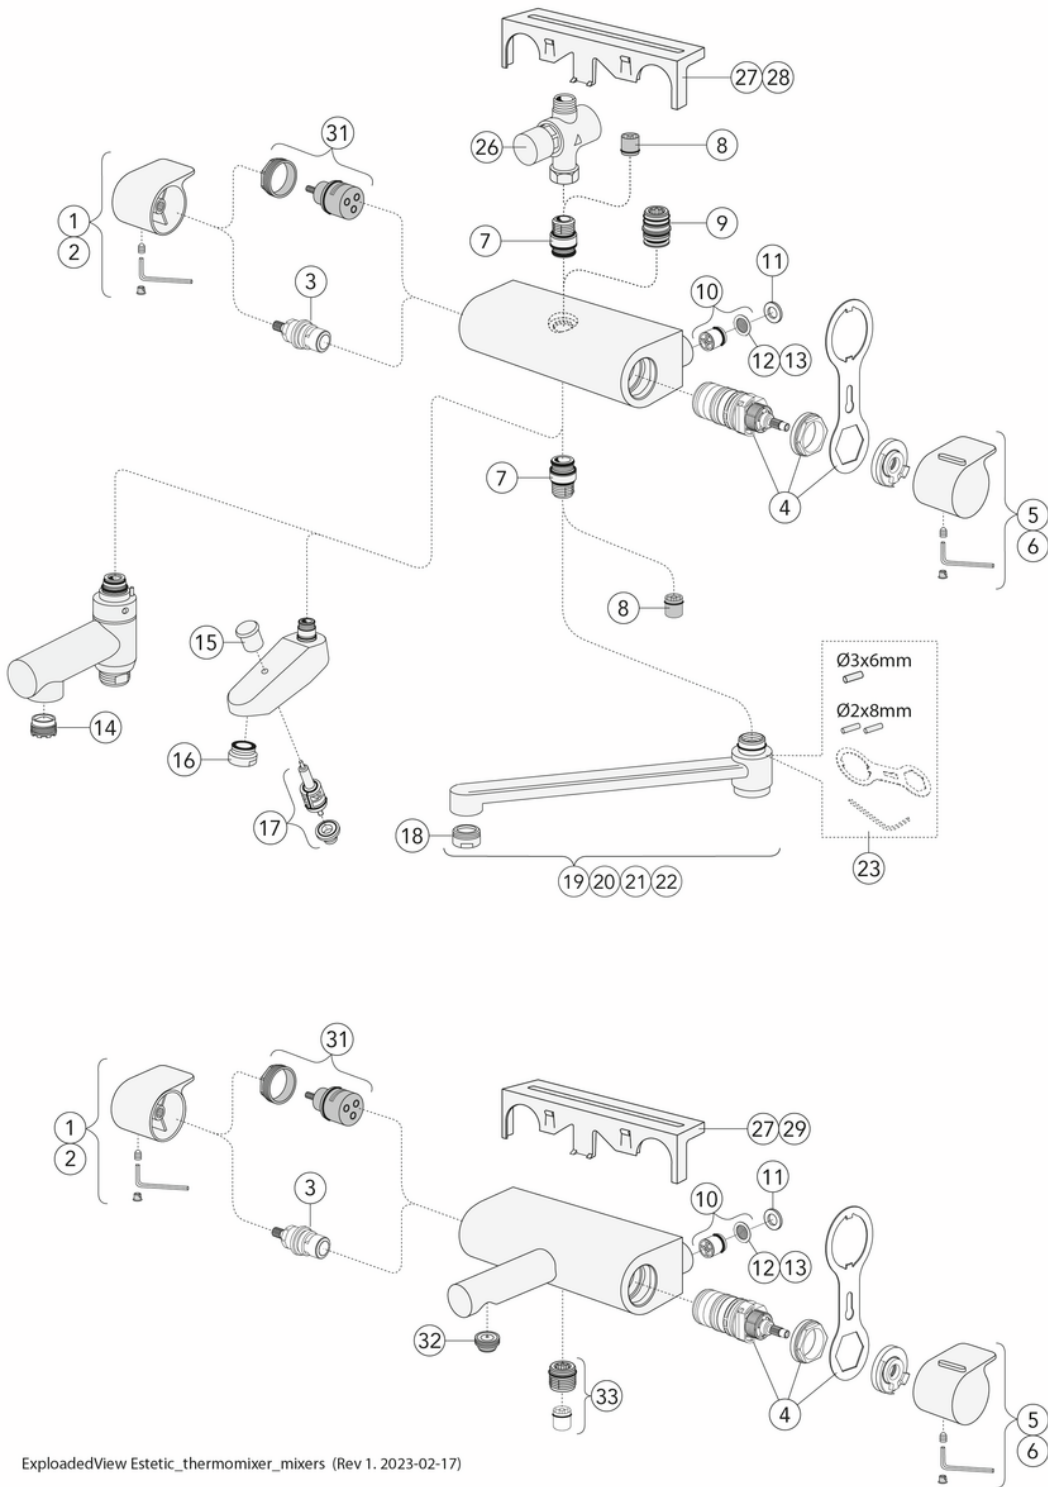

Energimerking og sertifiseringer

Teknisk informasjon

- Tappekapasitet med 3 bar (300kPa): 0,465 Max. tap capacity (at 300 kPa): %s l/s
- Trykkfall ved nominell vannflyt ((0,1/0,2/0,33): 151 Pressure loss with flow (0,33 l/s) %s kPa
- CO2e fotavtrykk: 7,43
- Tilkoblingsdimensjon: 150 c-c

Reservedeler

Nr.	Produkt	NRF-nr.	Art.nr.
1	Håndtak Estetic – mengde		GB4165023301
2	Håndtak Estetic – mengde		GB416502335301
3	Vannstrømskontroll Estetic		GB4165029301
4		4342726	GB41638334 01
5	Håndtak Estetic – temperatur		GB4165023501
6	Håndtak Estetic svart matt – temperatur		GB416502355301
7	Tut Nye Nautic		GB4165020401
8		4343336	GB41634719 01
9	Tut Nye Nautic		GB4165020601
10		4343096	GB41632698 02
11	Pakning Nye Nautic		GB41650355
12		4343065	GB41635633 02
13		4341955	GB41635633 10
14		4342788	GB41638542 01
15			GB41636822 01
16		4343123	GB41634555 01
17		4341963	GB41636577 01
18		4343241	GB41630131 01
19	Svingbar tut 85 mm		GB41650279
20	Svingbar tut 150 mm		GB41650282
21	Svingbar tut 250 mm		GB41650285
22	Svingbar tut 350 mm		GB41650288
23		4342754	GB41633972
26	Tidskontrollert trykkventil		GB41639716
27	Hylle		GB41650052
28	Hylle		GB4165005253
29	Håndtak Nye Nautic – mengde		GB4165036301
30	Omkobler Nye Nautic		GB4165035201
31	Omkobler Nye Nautic		GB4165021301
32	Perlator		GB4165021001
33		4343363	GB41634756 01
34			GB41638997 02
35		4341953	GB41634577
36			GB41638998 02
37	Koblingstut komplett	4341958	GB41632815

GUSTAVSBERG/

FLOW CHART/

Thermostatic Mixers, Shower Columns, Spout 350 mm

- 1. Max flow (bath- and shower outlet)
- 2. Head shower GB41103230, GB41103235
- 3. Hand shower GB41103230, GB41103235
- 4. Spout GB41650288 (350 mm)