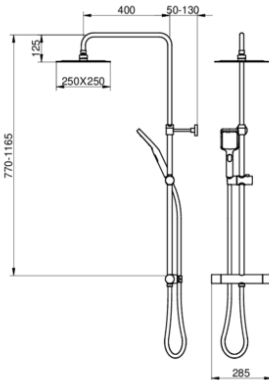

Takdusj, Nordic Square

150 c-c

GUSTAVSBERG /
SMARTERE BADEROM

Produktets funksjoner

- Safe Touch minimerer varmen foran på blandebatteriet
- Holder jevn vanntemperatur under trykk- og temperaturendringer
- Kan utstyres med returrør

Artikkelnummer mv.

NRF-nr:
4341037

ART-nr:
GB41211735

EAN-nr:
7391530077055

Emballasje
L: 745,00 x W: 368,00 x H: 94,00 mm.
Vekt: 4,94 kg

Anbefalt utsalgspris
11 086 NOK (8869 NOK ekskl. skatt)

Energimerking og sertifiseringer

Montering og vedlikehold

Vanntilf rselsr r m  gjennomspyles. Kranen kobles til kaldtvannsr ret p  h yre side og varmtvannsr ret p  venstre side. Vanntrykk: maks. 1000 kPa, min. 50 kPa. Varmtvannstemperatur: maks. 80  C, min. 45  C. Merk at vi ikke er ansvarlige for skader som f lge av feil installasjon.