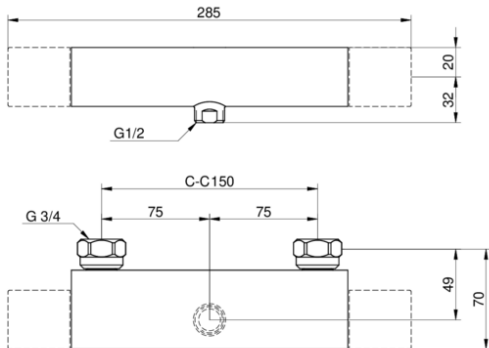

Badekarkran, Nye Nautic - termostat

Fast tut, utløp nedover, 150 c-c

GUSTAVSBERG /
SMARTERE BADEROM

Produktets funksjoner

- Safe Touch minimerer varmen foran på blandedbatteriet
- Holder jevn vanntemperatur under trykk- og temperaturendringer
- Komplet med 85 mm badekarkran

Artikkelnummer mv.

NRF-nr:

ART-nr:

EAN-nr:

GB41212352

7391530081304

Emballasje

L: 0,00 x W: 0,00 x H: 0,00 mm.

Vekt: 0,00 kg

Anbefalt utsalgspris

5 261 NOK (4209 NOK ekskl. skatt)

Energimerking og sertifiseringer

- Produktet er tilpasset bransjeforskrifter

Montering og vedlikehold

Vanntilførselsrør må gjennomspyles. Kranen kobles til kaldtvannsrøret på høyre side og varmtvannsrøret på venstre side. Vanntrykk: maks. 1000 kPa, min. 50 kPa. Varmtvannstemperatur: maks. 80 °C, min. 45 °C. Merk at vi ikke er ansvarlige for skader som følge av feil installasjon.