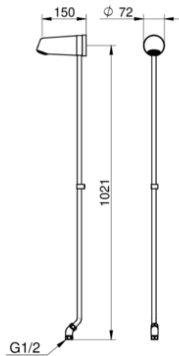

Takdusj, Nye Nautic Public

Trykkventil, 150 c-c

GUSTAVSBERG /
SMARTERE BADEROM

Produktets funksjoner

- Tidsinnstilt strømningsstid på trykkventil ca. 30 sek.
- Flyt 9 l/min på 3 bar
- Integriert automatisk varmtvannssperre for beskyttelse mot skålding

Artikkelnummer mv.

NRF-nr:

ART-nr:

EAN-nr:

GB41212355

7391530081328

Emballasje

L: 0,00 x W: 0,00 x H: 0,00 mm.

Vekt: 0,00 kg

Anbefalt utsalgspris

9 105 NOK (7284 NOK ekskl. skatt)

Energimerking og sertifiseringer

Montering og vedlikehold

Vanntilførselsrør må gjennomspyles. Kranen kobles til kaldtvannsrøret på høyre side og varmtvannsrøret på venstre side. Vanntrykk: maks. 1000 kPa, min. 50 kPa. Varmtvannstemperatur: maks. 80 °C, min. 45 °C. Merk at vi ikke er ansvarlige for skader som følge av feil installasjon.