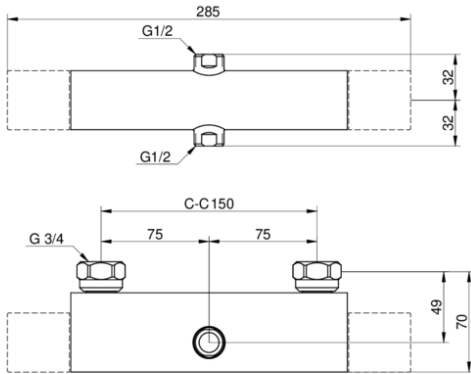

## Produktets funksjoner

- Inneholder mindre enn 0,1 % bly
- Holder jevn vanntemperatur ved trykk- og temperaturendringer
- Komplet med 350 mm svingbar kran

## Artikkelnummer mv.

NRF-nr:

ART-nr:

EAN-nr:

GB412123610

7391530081335

Emballasje

L: 0,00 x W: 0,00 x H: 0,00 mm.