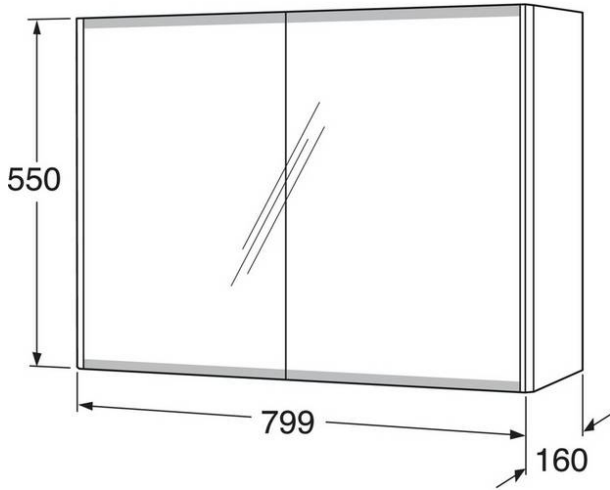

## Artikkelnummer mv.

NRF-nr:  
7031896

ART-nr:  
GB71GCMC80BB

EAN-nr:  
7391530084350

Emballasje  
L: 820,00 x W: 180,00 x H: 570,00 mm.  
Vekt: 18,00 kg

Anbefalt utsalgspris  
9 140 NOK (7312 NOK ekskl. skatt)