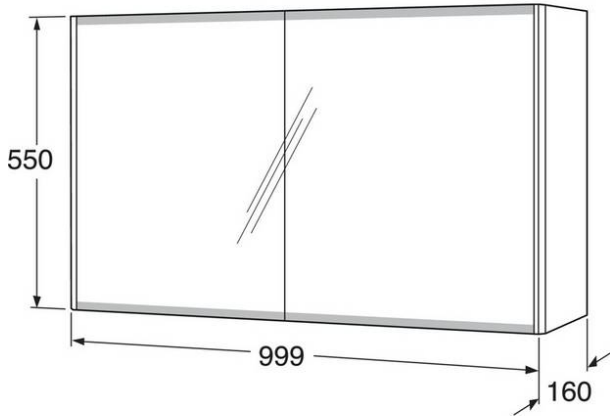

# Speilskap, Graphic – 100 cm

Beige

GUSTAVSBERG /  
SMARTERE BADEROM

## Artikkelnummer mv.

NRF-nr:  
7031897

ART-nr:  
GB71GCMC10BB

EAN-nr:  
7391530084367

Emballasje  
L: 1020,00 x W: 180,00 x H: 570,00 mm.  
Vekt: 20,00 kg

Anbefalt utsalgspris  
10 111 NOK (8089 NOK ekskl. skatt)