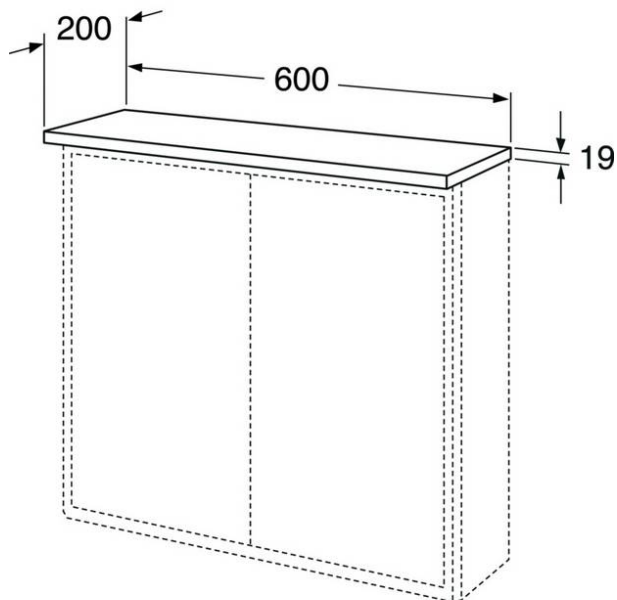

Topplate, Graphic – 60 cm

Beige, 60 x 20 cm

GUSTAVSBERG /
SMÅRTERE BADEROM

Produktets funksjoner

- Monteres på Graphic veggskap – 16 cm
- Integrert LED-belysning som lyser opp inne i skapet når dørene er åpne, og gir en dekorativ belysning av skapdørene når de er lukket
- Materiale: fuktbestandig MDF for baderom

Artikkelnummer mv.

NRF-nr:
7031903

ART-nr:
GB71GCTP6016BB

EAN-nr:
7391530084411

Emballasje
L: 610,00 x W: 170,00 x H: 50,00 mm.
Vekt: 5,00 kg

Anbefalt utsalgspris
6 828 NOK (5462 NOK ekskl. skatt)

Energimerking og sertifiseringer