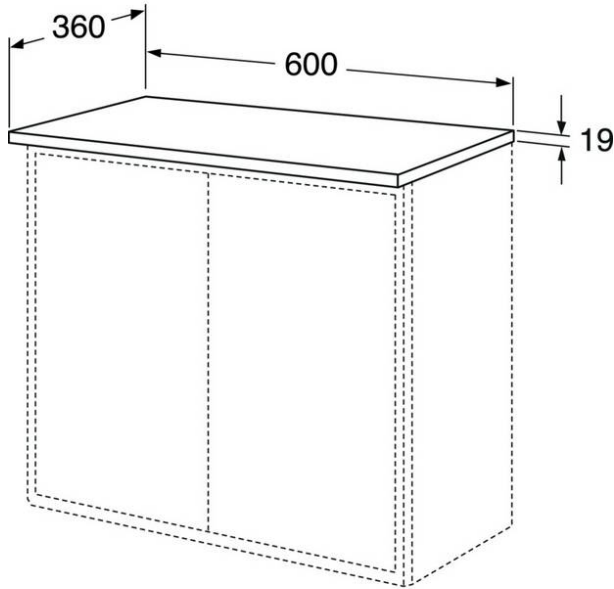

# Topplate, Graphic – 60 cm

Beige, 60 x 36

GUSTAVSBERG /  
SMÅRTERE BADEROM

## Produktets funksjoner

- Monteres på ett Graphic veggskap med dybde 32 cm
- Integrert belysning som lyser opp inni skapet når skapdørene er åpne, og som gir en dekorativ belysning av skapdørene når de er lukket
- Materiale: Fuktbestandig MDF for badrom

## Artikkelnummer mv.

NRF-nr:  
7031905

ART-nr:  
GB71GCTP6032BB

EAN-nr:  
7391530084435

Emballasje  
L: 610,00 x W: 330,00 x H: 50,00 mm.  
Vekt: 7,00 kg

Anbefalt utsalgspris  
8 780 NOK (7024 NOK ekskl. skatt)