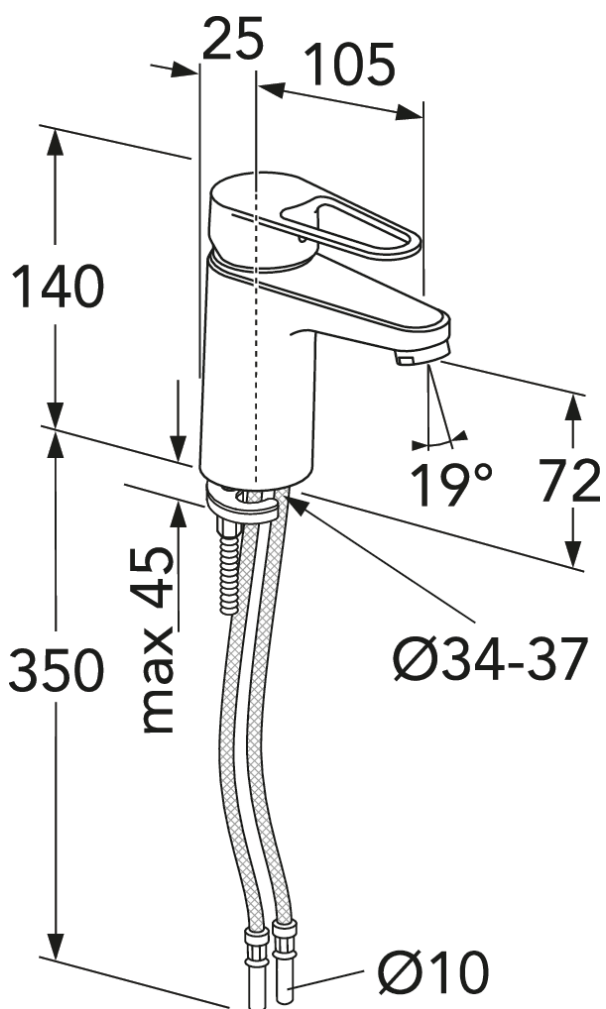

Nr.	Produkt	NRF-nr.	Art.nr.
1	Ettgrepsspak Nye Nautic		GB41639803 01
2	Dekkekåpe.		GB41639523 01
3	Mutter - kerampakke		GB41639522 01
4	Kerampakke 35mm Smart+ standard	4342719	GB41637393
5	Kerampakke 35mm Smart+ energieffektiv		GB41639567 01
6	Strålesamler	4343241	GB41630131 01
7	Strålesamler		GB41639565 01
8	Parlator/ Strålesamler		GB41639171 01
10	SoftPex-slange		GB41638721 02
12	Monteringssett		GB41639936 01
13	SoftPex-slange 300mm		GB41638720 01
14	Dusjslange Biflex	4343804	GB41636263 00
15	Hånddusj	4343121	GB41633860 33
16	Feste til hånddusj	4340714	GB41637575
18	Pushdown-ventil	4343054	GB41636575 01
19	Pluggventil for silfilter	4342653	GB41637445
20	Ettgrepsspak Care	4340418	GB41639801 01