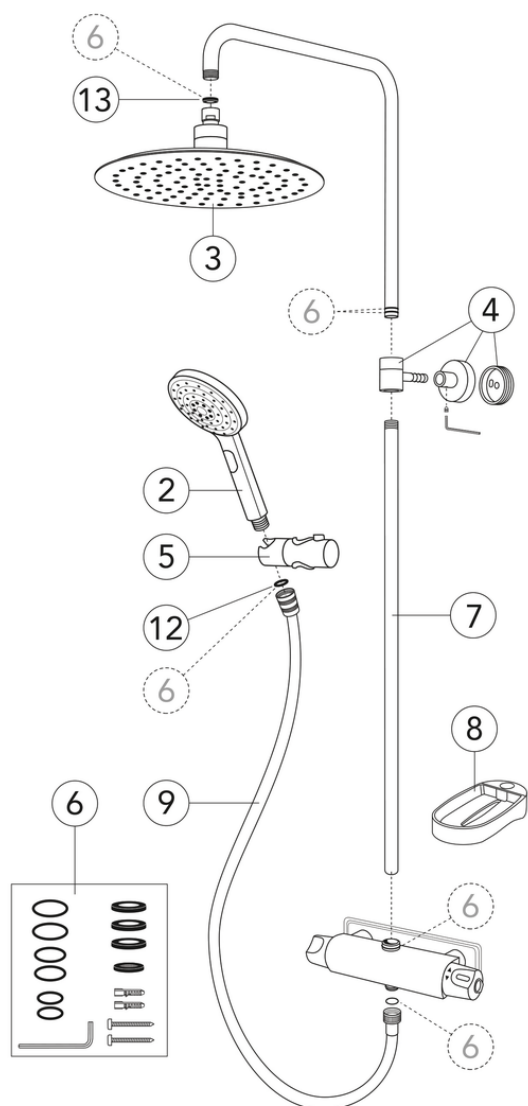

Reservedeler

Nr.	Produkt	Art.nr.
2	Hånddusj Round	GB41639440
3	Takdusj Round	GB41639442
4	Veggstag	GB41639444
5	Glider 22 mm	GB41639445
6	Pakningssett	GB41639446
7	Forhøyning av takdusjstang	GB41639512
8	Såpehylle	GB41639513
9	Slange	GB41636266 00
12	Mengdebegrenser	GB41638965 01
13	Mengdebegrenser	GB41639485