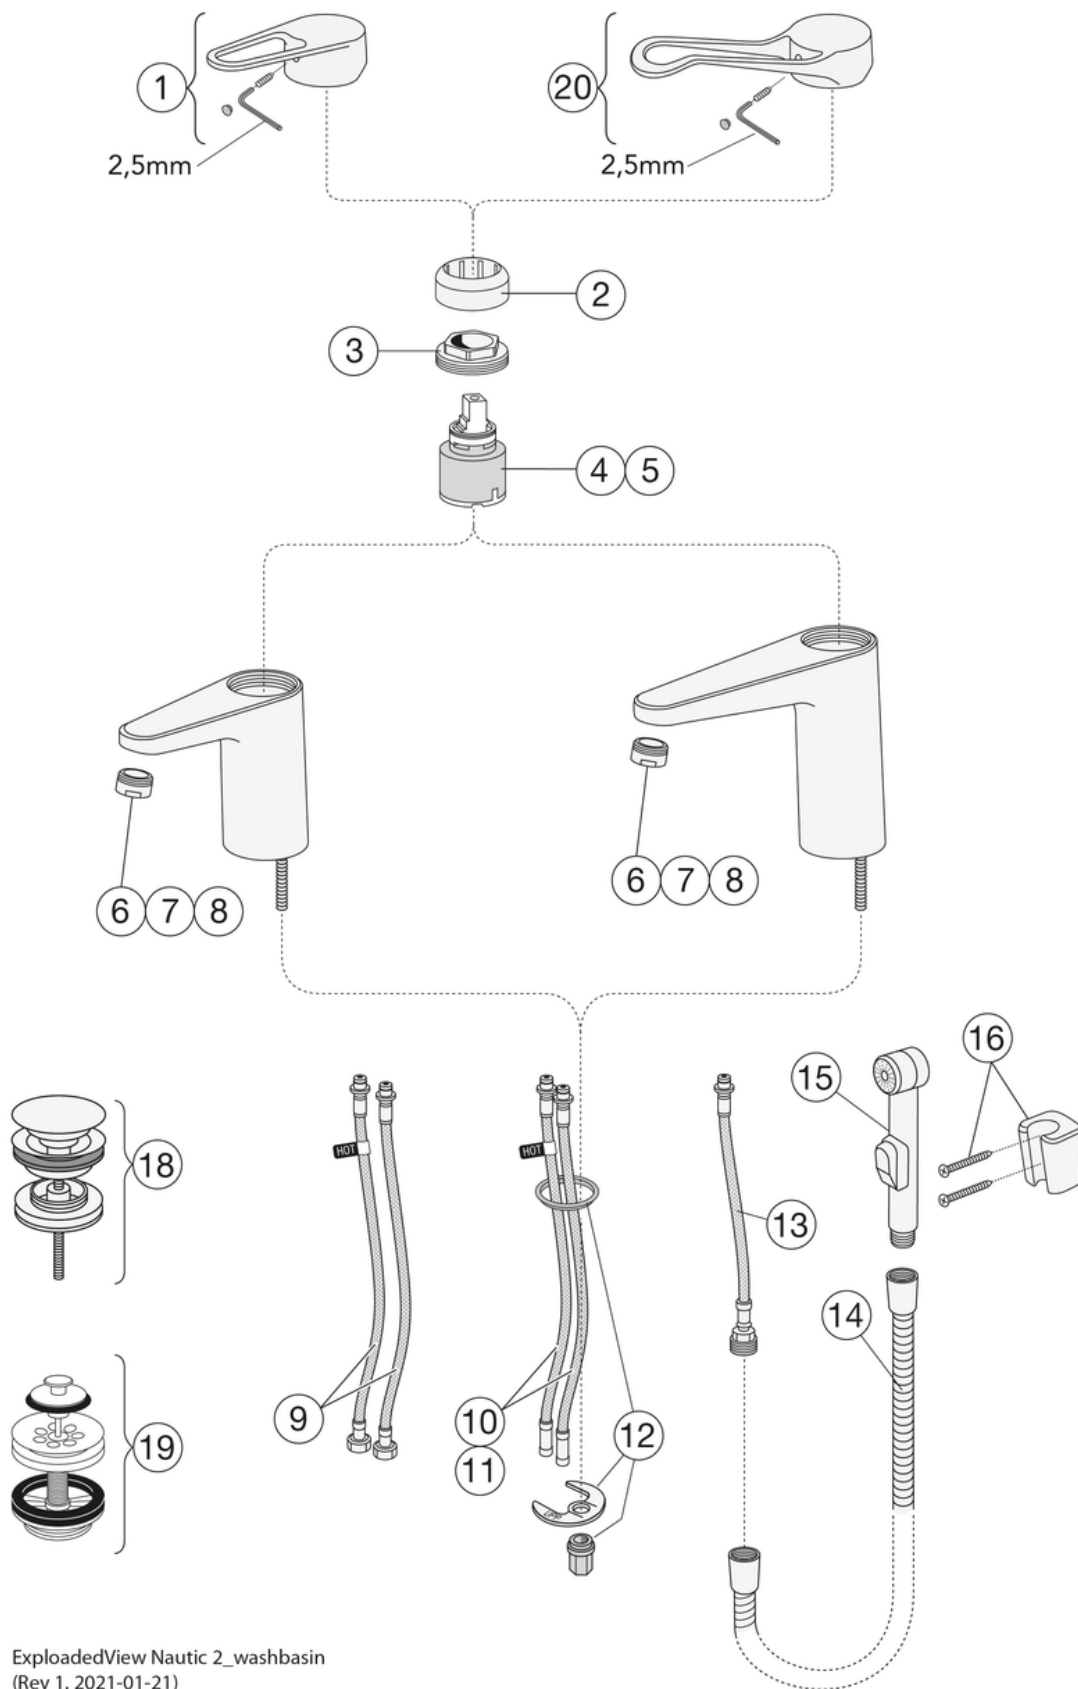

## Teknisk informasjon

- Tappekapasitet med 3 bar (300kPa): 0,375
- Trykkfall ved nominell vannflyt ((0,1/0,2/0,33): 85
- CO2e fotavtrykk: 5,096
- Tilkoblingsdimensjon: 150 c-c

# Reservedeler

Nr.	Produkt	NRF-nr.	Art.nr.
1	Ettgrepsspak Nye Nautic		GB41639803 01
2	Dekkekåpe.		GB41639523 01
3	Mutter - kerampakke		GB41639522 01
4	Kerampakke 35mm Smart+ standard	4342719	GB41637393
5	Kerampakke 35mm Smart+ energieffektiv		GB41639567 01
6	Strålesamler	4343241	GB41630131 01
7	Strålesamler		GB41639565 01
8	Parlator/ Strålesamler		GB41639171 01
10	SoftPex-slange		GB41638721 02
12	Monteringssett		GB41639936 01
13	SoftPex-slange 300mm		GB41638720 01
14	Dusjslange Biflex	4343804	GB41636263 00
15	Hånddusj	4343121	GB41633860 33
16	Feste til hånddusj	4340714	GB41637575
18	Pushdown-ventil	4343054	GB41636575 01
19	Pluggventil for silfilter	4342653	GB41637445
20	Ettgrepsspak Care	4340418	GB41639801 01