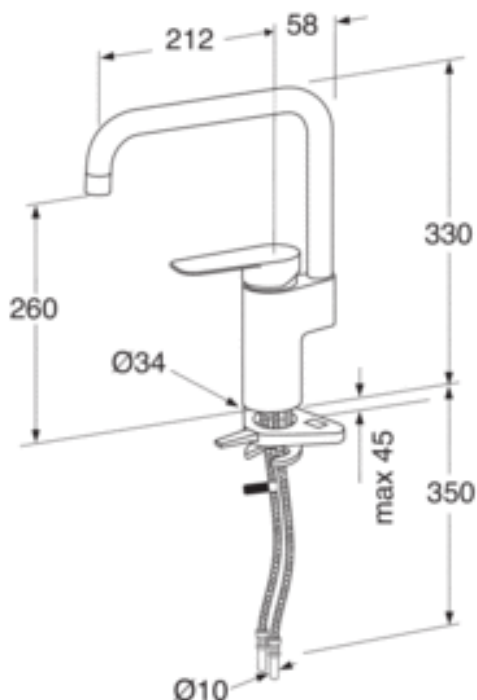

MONTERING OG VEDLIKEHOLD

Før installasjonen må ledningene rengjøres. Kran er koblet til kaldvannsledningen til høyre og varmtvannsledningen til venstre. Vanntrykk: maks 1000 kPa, min 50 kPa. Varmtavnstemperturen maks: 70 C, min 45 C. Vi er ikke ansvarlig for feil som står ved feil installasjon.