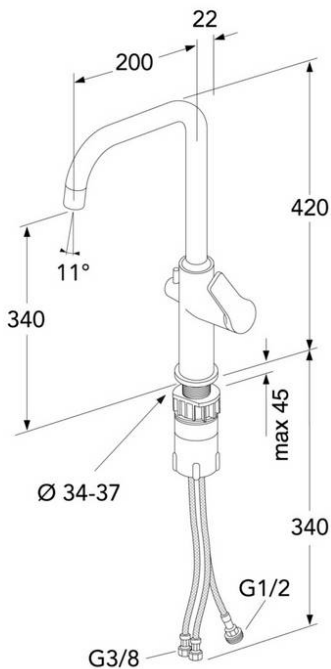

Kjøkkenkran Epic - høy tut

Børstet messing, med avstengning for oppvaskmaskin

GUSTAVSBERG /
SMARTERE BADEROM

Produktets funksjoner

- Kjøkkenkran i moderne design
- Soft move, teknologi for jevn og presis håndtering
- Eco-flow - miljøstrøm - effektiv bruk av vann og energi

Artikkelnummer mv.

NRF-nr:
4340824

ART-nr:
GB41209996 24

EAN-nr:
7393792233835

Emballasje
L: 535,00 x W: 250,00 x H: 70,00 mm.
Vekt: 1,95 kg

Anbefalt utsalgspris
7 520 NOK (6016 NOK ekskl. skatt)

Energimerking og sertifiseringer

Montering og vedlikehold

Før installasjonen må ledningene rengjøres. Kran er koblet til kaldvannsledningen til høyre og varmtvannsledningen til venstre. Vanntrykk: maks 1000 kPa, min 50 kPa. Varmtavnstemperaturen maks: 70 C, min 45 C. Vi er ikke ansvarlig for feil som står ved feil installasjon.