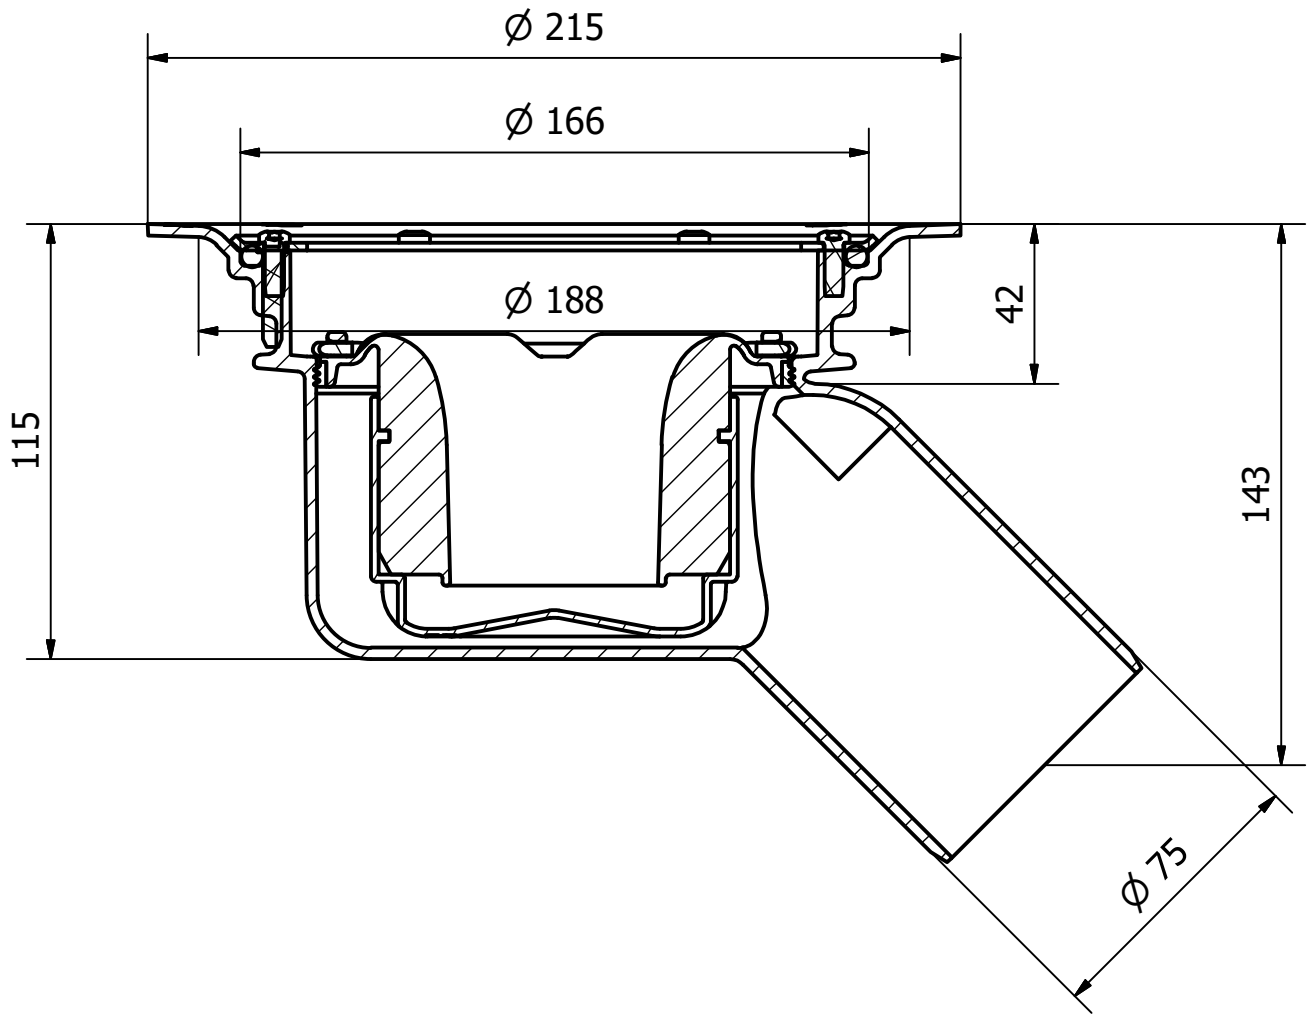

Denna handling får ej utan vårt medgivande kopieras. Den får ej heller delgivas annan eller eljest obehörigen användas. Överträdelse härav beivras med stöd av gällande lag. Purus AB

A4	Annotation	This drawing replace	Replaced by	Date		Page 1 / (1)	Scale 1:2
	 Purus Joti AS Glynitveien 21 NO-1400 Ski NORWAY Ph +47 23 03 76 50 Fax +47 23 03 76 51 www.joti.no		General tolerance. ISO 2768-1	Weight (gram) N/A		Volume (mm3) N/A	Approved by
Material		Surface treatment		Designer vn		Created date 2017-04-04	
Name K-sluk 75 skrå				Article no 3401439		Edition A	