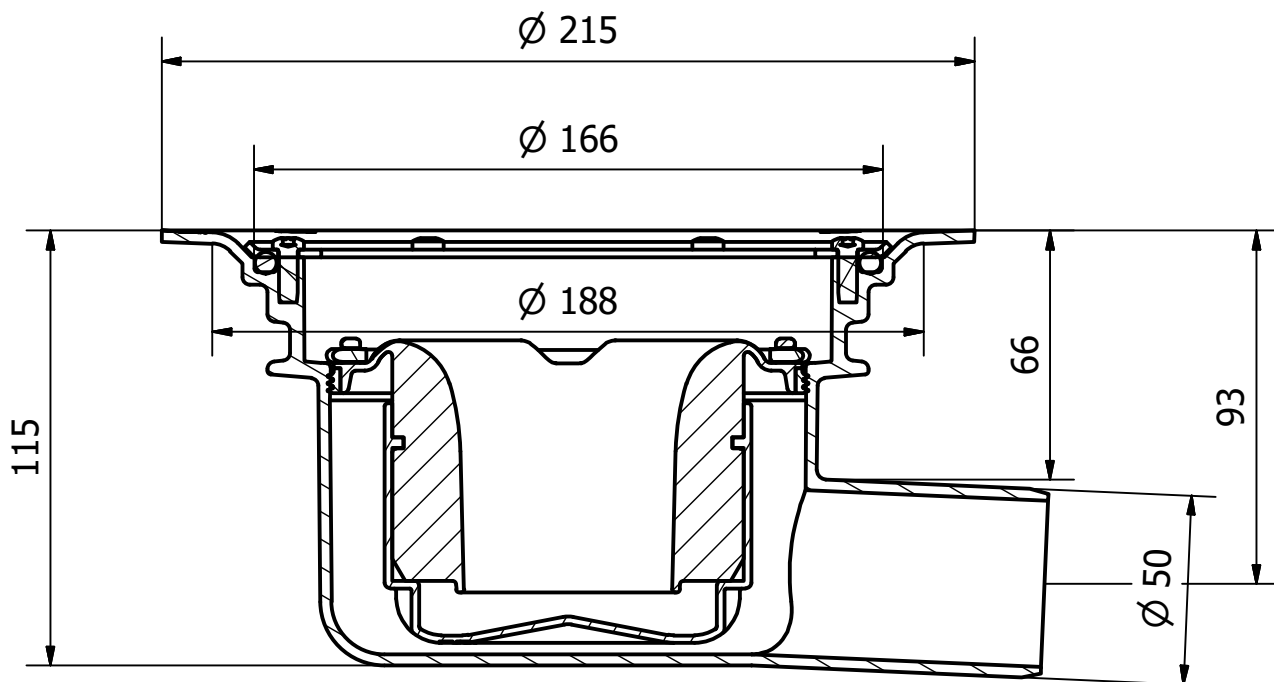

Denna handling får ej utan vårt medgivande kopieras. Den får ej heller delgivas annan eller eljest obehörigen användas. Överträdelse härav beivras med stöd av gällande lag. Purus AB

A4	Annotation	This drawing replace	Replaced by	Date		Page 1/(1)	Scale 1:2
	 Purus Joti AS Glynitveien 21 NO-1400 Ski NORWAY Ph +47 23 03 76 50 Fax +47 23 03 76 51 www.joti.no		General tolerance. ISO 2768-1	Weight (gram) N/A		Volume (mm3) N/A	Approved by
Material		Surface treatment	Designer vn		Created date 2017-04-04		
Name K-sluk 50 side			Article no 3401441			Edition A	