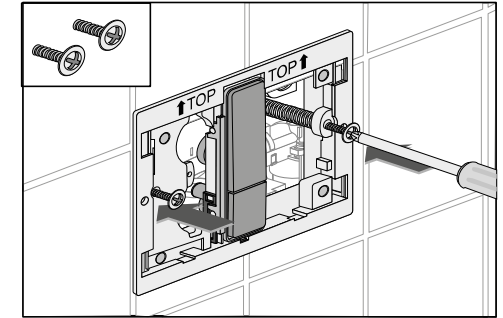

LAUFEN

LAUFEN

Service

Service

LAUFEN

Laufen Bathrooms AG
Wahlenstrasse 46
CH-4242 Laufen, Switzerland
www.laufen.com

LAUFEN

Laufen Bathrooms AG
Wahlenstrasse 46
CH-4242 Laufen, Switzerland
www.laufen.com