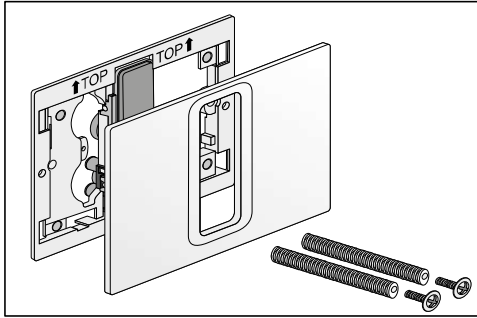

LAUFEN

LAUFEN

Service

Service

LAUFEN

Laufen Bathrooms AG
Wahlenstrasse 46
CH-4242 Laufen, Switzerland
www.laufen.com

LAUFEN

Laufen Bathrooms AG
Wahlenstrasse 46
CH-4242 Laufen, Switzerland
www.laufen.com