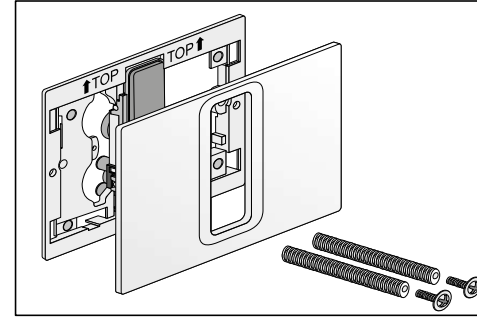

LAUFEN

LAUFEN

Service

Service

LAUFEN

Laufen Bathrooms AG
Wahlenstrasse 46
CH-4242 Laufen, Switzerland
www.laufen.com

LAUFEN

Laufen Bathrooms AG
Wahlenstrasse 46
CH-4242 Laufen, Switzerland
www.laufen.com