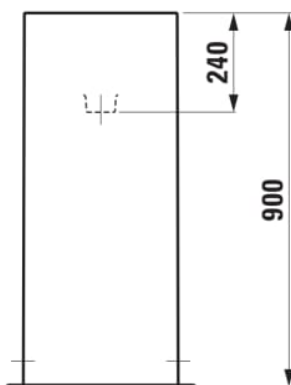

Invändig form : 2 - Fyrkantig

Material : Sanitetsporslin

Skålens bredd (mm) : 435

Skålens längd (mm) : 375

Skålens placering : Centralt

Tapphålskonfiguration : Inga tapphål

Vattenlås : Ingår

TEKNISK RITNING