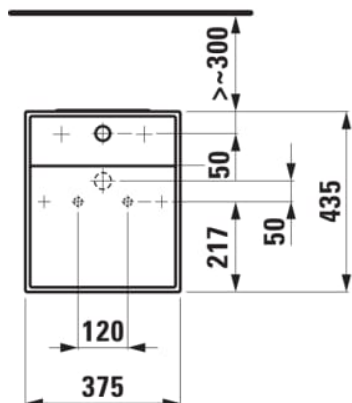

Invändig form : 2 - Fyrkantig

Material : Sanitetsporslin

Skålens bredd (mm) : 435

Skålens längd (mm) : 375

Skålens placering : Centralt

Tapphålskonfiguration : Inga tapphål

Vattenlås : Ingår

TEKNISK RITNING