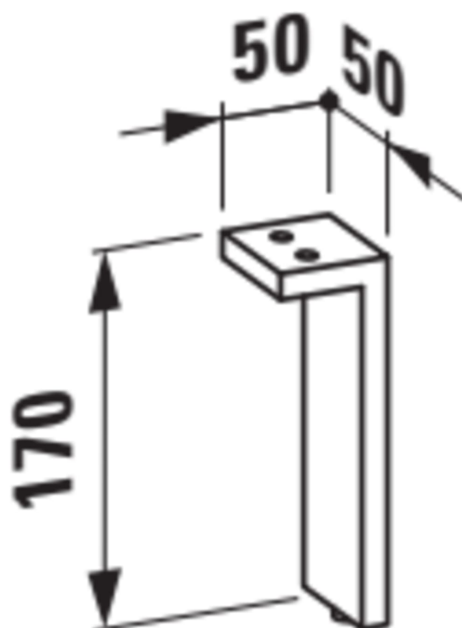

KARTELL LAUFEN

Fotsats (2 delar)

DIMENSIONER

Längd	50 mm
Bredd	50 mm
Höjd	170 mm

FÄRG OCH FINISH

■ 004 Kromad

Antal ben : 2

Nettovikt (kg) : 2,4

TEKNISK RITNING

KOMPATIBEL MED

Underskåp med två lådor,
inkl. förvaringssystem, för
handtvättställ 815331

H407508033...1

Underskåp med två lådor,
inkl. förvaringssystem, för
tvättställ 810332

H407509033...1