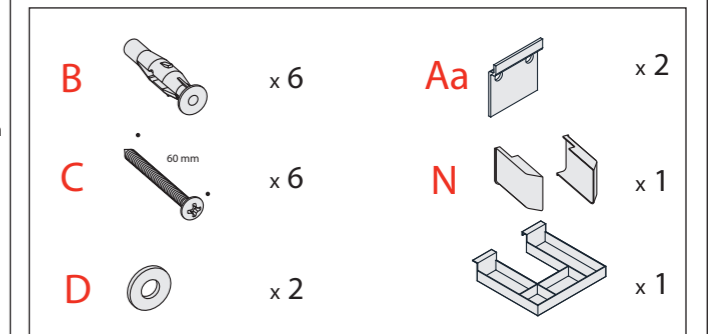

OPTIONAL
art. 4.9095.2

OPTIONAL
art. 4.8310.1

4.8335.1/2 X . 520 mm Y . 395 mm Z . 450 mm	4.8337.1/2 X . 570 mm Y . 395 mm Z . 450 mm	4.8350.1/2 X . 810 mm Y . 395 mm Z . 450 mm	4.8355.1/2 X . 1010 mm Y . 395 mm Z . 450 mm

4.8342.1/2 X . 615 mm Y . 395 mm Z . 450 mm	4.8345.1/2 X . 665 mm Y . 395 mm Z . 450 mm	4.8356.1/2 X . 1160 mm Y . 395 mm Z . 450 mm

Lieferumfang
Contenu du colis
Distinta dei pezzi
Parts list
Alcance del suministro

Toebehoren
Rozsah dodávky
Dalių sąrašas
Zakres dostawy
Szállítás terjedelm

Комплекция
Списък на детайлите
Leveringsomfang
Leveransomfattning
Leveranseomfang

Toimituskokonaisuus
Obsah dodávky
供货范围
Osade nimekiri
Popis dijelova

Daju saraksts
Lista de peças
Parça listesi

LAUFEN

Laufen Bathrooms AG
Wahlenstrasse 46
CH-4242 Laufen, Switzerland
www.laufen.com