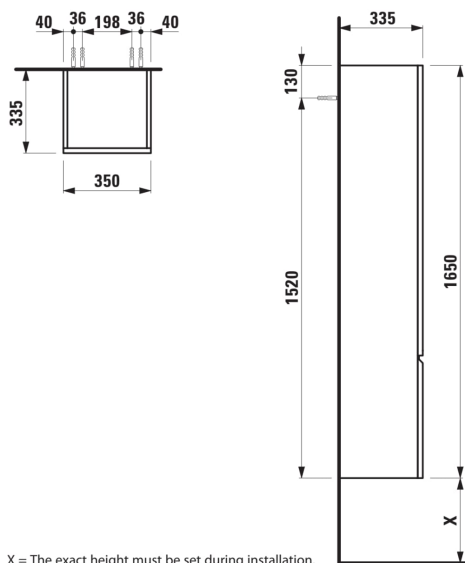

LAUFEN PRO S

Høyskap, med 4 glasshyller - døren hengslet
venstre side

DIMENSJONER

Lengde	350 mm
Bredde	335 mm
Høyde	1650 mm

FARGE OG FINISH

■ 480 Grafit

SPESIFIKASJON TEKST

Hoveddelen/front - MDF trekt med PVC folie, integrert aluminium håndtak foran, 1 dør, 4 glasshyller (justerbare)

MONTERINGS TILBEHØR INKLUDERT

Installasjonssett, artikkelnr. 49665.0

Dørtype : Hengslet

Installasjonstype : Vegghengt

Justerbare ben

Kombinasjon av dører og skuffer : 1 dør

Kompatibale ben : 2 ben

Møbelkonfigurasjon : Dører

Nettovekt (kg) : 36,1

TEKNISKE TEGNINGER

SAMENLIGNAR BAR MED

Fot sett (2 deler)

H4831000960041

Fot sett (2 deler)

H4831010960041

Fot sett (2 deler)