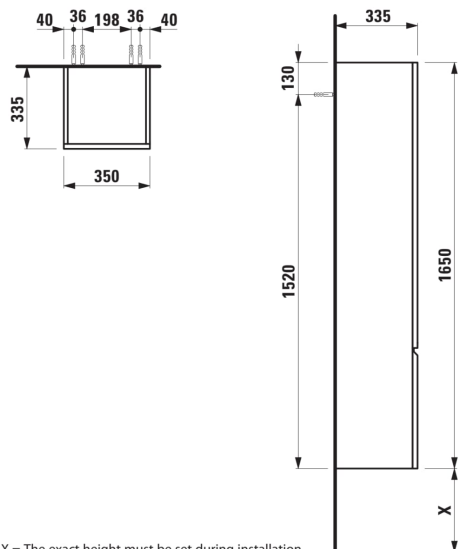

TEKNISKE TEGNINGER