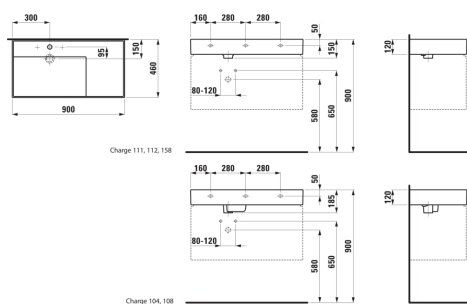

KARTELL LAUFEN

Tvättställ, hylla höger, med särskilt dolt utlopp

DIMENSIONER

Längd	900 mm
Bredd	460 mm
Höjd	120 mm

FÄRG OCH FINISH

<input type="checkbox"/>	400 Vit LCC (LAUFEN Clean Coat)
--------------------------	---------------------------------

VALMÖJLIGHETER

112 - utan bräddavlopp, utan kranhål

Antal fästpunkter : 3

Asymmetriskt

Avlopp : Ingår

Form : Rektangulär

Glaserad bas

Handfatkapacitet (l) : 11,5

Hyllplacering : Höger

Installationstyp : Toalettbord, Vägghängd

Integrerad hylla

Invändig form : 6 - Rektangulär

Material : Saphirkeramik

Skålens bredd (mm) : 315

Skålens djup (mm) : 95

Skålens längd (mm) : 580

Skålens placering : Vänster

Tapphålskonfiguration : Inga tapphål

TEKNISK RITNING

KOMPATIBEL MED

Hylla för tvättställ

H385331...0001

Skåp, med en låda, med central utskärning

H409003150...1