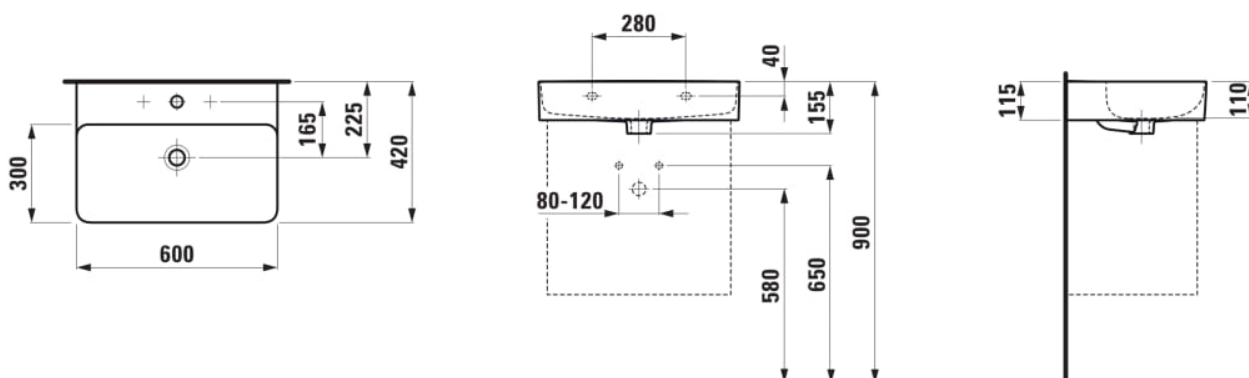

VAL

Servant

DIMENSJONER

Lengde	600 mm
Bredde	420 mm
Høyde	115 mm

FARGE OG FINISH

□ 000 Hvit

TILVALG

111 - uten overløpsåpning, med 1 armaturhull

Antall festepunkter : 2

Form : Kvadrat

Glasert bunn

Innvendig form : 2 - Firkantet

Installasjonstype : Servantskap, Vegghengt

Konfigurasjon av kranhull : 1 kranhull i midten

Kumbredde (mm) : 294

Kumlengde (mm) : 588

Kumposisjon : Sentral

Materiale : Saphirkeramik

Overløpstype : Standard

TEKNISKE TEGNINGER

SAMENLIGNAR BAR MED

Servantskap med to
skuffer, til servant 810283

H402252110...1

VAL