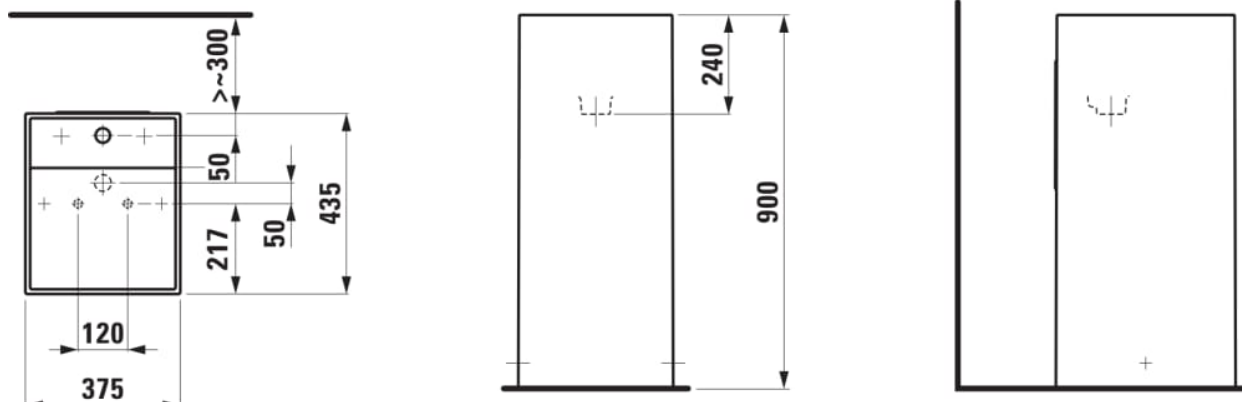

Avlopp : Ingår

Fixeringsatts : Ingår

Form : Fyrkantig

Glaserad bas

Handfatskapacitet (l) : 16,3

Installationstyp : Golvstående

Invändig form : 2 - Fyrkantig

Material : Sanitetsporslin

Skålens bredd (mm) : 435

Skålens längd (mm) : 375

Skålens placering : Centralt

Tapphålskonfiguration : 1 tapphål i mitten

Vattenlås : Ingår

TEKNISK RITNING

KOMPATIBEL MED

Tvättställsblandare med tre
hål, svängbar kran 166 mm,
utan lyftventil