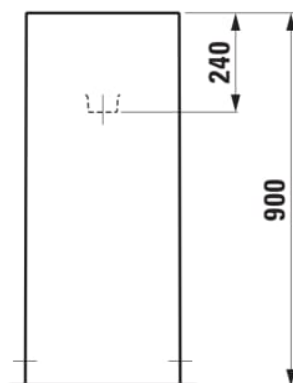

Invändig form : 2 - Fyrkantig

Material : Sanitetsporslin

Skålens bredd (mm) : 435

Skålens längd (mm) : 375

Skålens placering : Centralt

Tapphålskonfiguration : 1 tapphål i mitten

Vattenlås : Ingår

TEKNISK RITNING