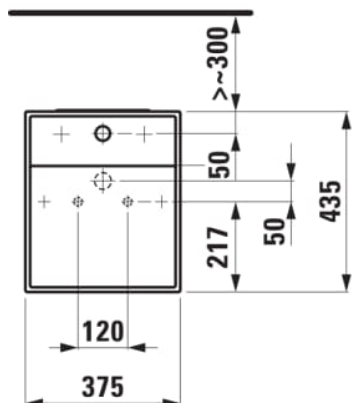

Invändig form : 2 - Fyrkantig

Material : Sanitetsporslin

Skålens bredd (mm) : 435

Skålens längd (mm) : 375

Skålens placering : Centralt

Tapphålskonfiguration : 1 tapphål i mitten

Vattenlås : Ingår

TEKNISK RITNING