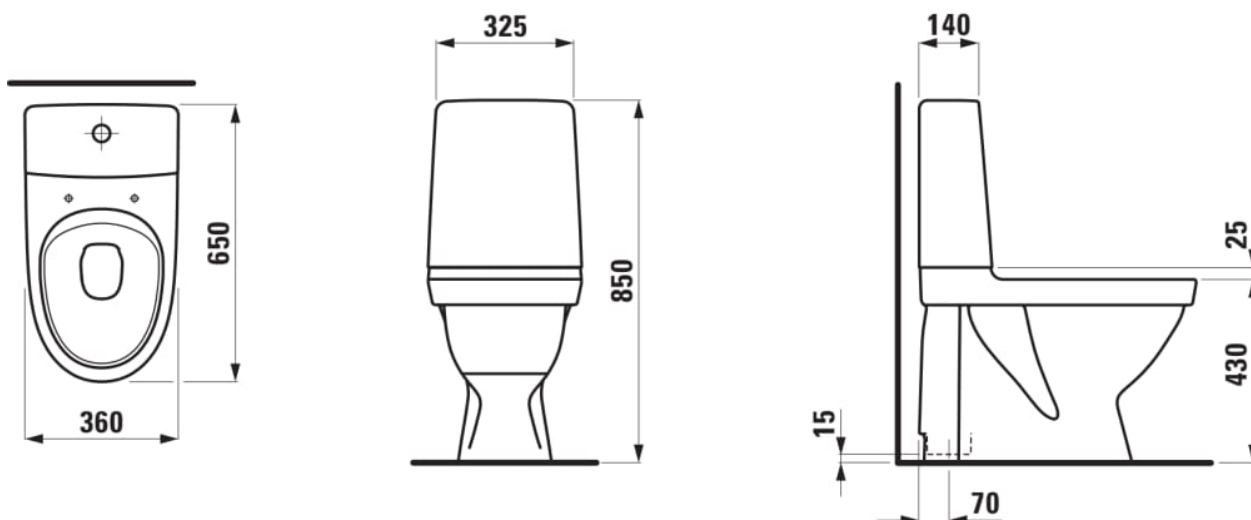

KOMPAS

Gulvstående toalett, uten skyllerand

DIMENSJONER

Lengde	650 mm
Bredde	360 mm
Høyde	850 mm

FARGE OG FINISH

<input type="checkbox"/>	000 Hvit
--------------------------	----------

TILVALG

782 - Complete plastic tank for KOMPAS

Form : Rund

Installasjonstype : Gulvstående

Kantløs

Kanttype : Kantløs

Nettovekt (kg) : 30,7

Spylesystem : Spyl

Stil : Nøytral

Utløpstype : Vertikal

Vanninnløpssystem : Bunninnløp

TEKNISKE TEGNINGER

KOMPAS

Den sveitsiske baderomsspesialisten LAUFEN, utviklet i samarbeid med den danske designeren Hee Welling, en ny baderomskolleksjon for de skandinaviske landene. Kompas står for rene linjer, redusert bruk av materialer og funksjonelt design, alt i den beste nordiske tradisjon. Kolleksjonen inneholder servanter i tre størrelser som er perfekt tilpasset nye baderomsmøbler og skap. I tillegg til toalett uten spylekant (rimless) som er veggmontert, har Kompas også gulvstående toaletter med integrerte sisterner i typisk skandinavisk stil.