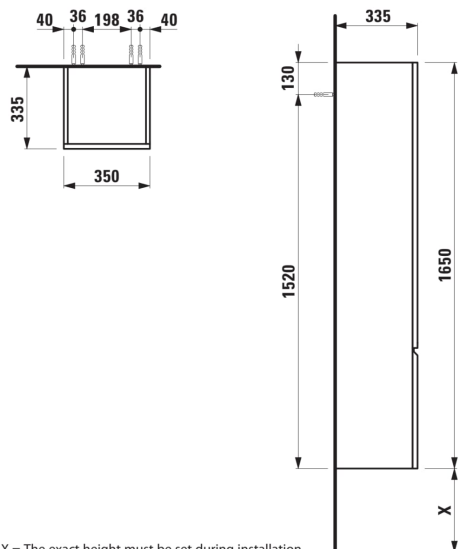

## DIMENSJONER

Lengde	350 mm
Bredde	335 mm
Høyde	1650 mm

## SPESIFIKASJON TEKST

Hoveddelen/front - MDF trekt med PVC folie, integrert aluminium håndtak foran, 1 dør, 4 glasshyller (justerbare)

## MONTERINGS TILBEHØR INKLUDERT

Installasjonssett, artikkelnr. 49665.0

Dørtype : Hengslet

Installasjonstype : Vegghengt

Justerbare ben

Kombinasjon av dører og skuffer : 1 dør

Kompatible ben : 2 ben

Møbelkonfigurasjon : Dører

## TEKNISKE TEGNINGER

X = The exact height must be set during installation.