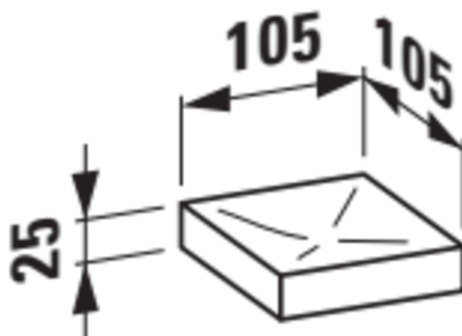

TECHNICAL DRAWINGS