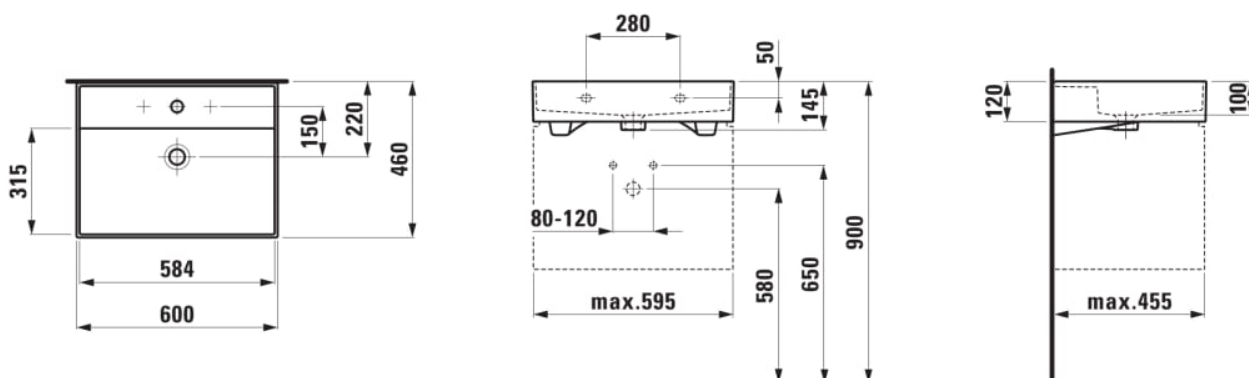

KARTELL LAUFEN

Tvättställ

DIMENSIONER

Längd	600 mm
Bredd	460 mm
Höjd	145 mm

FÄRG OCH FINISH

<input type="checkbox"/>	000 Vit
--------------------------	---------

VALMÖJLIGHETER

109 - utan kranhåll

Antal fästpunkter : 2

Bräddavloppstyp : Standard

Form : Rektangulär

Handfatskapacitet (l) : 8,4

Installationstyp : Toalettbord, Vägghängd

Invändig form : 6 - Rektangulär

Material : Saphirkeramik

Skålens bredd (mm) : 315

Skålens djup (mm) : 100

Skålens längd (mm) : 584

Skålens placering : Centralt

Tapphålskonfiguration : Inga tapphål

TEKNISK RITNING

KOMPATIBEL MED

Hylla för tvättställ

H385331...0001