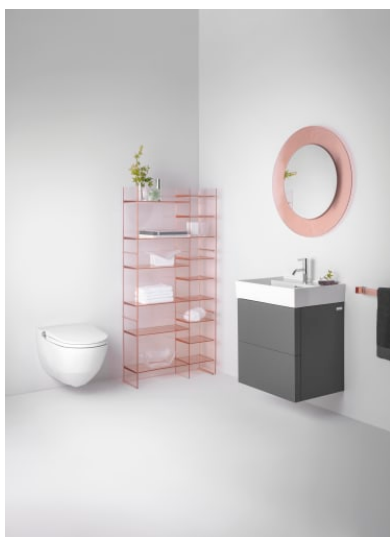

Antal fästpunkter : 2

Bräddavloppstyp : Standard

Form : Rektangulär

Handfatskapacitet (l) : 8,4

Installationstyp : Toalettbord, Vägghängd

Invändig form : 6 - Rektangulär

Material : Saphirkeramik

Skålens bredd (mm) : 315

Skålens djup (mm) : 100

Skålens längd (mm) : 584

Skålens placering : Centralt

Tapphålskonfiguration : Inga tapphål

TEKNISK RITNING

KOMPATIBEL MED

Hylla för tvättställ

H385331...0001

Öppen avloppsventil med
SaphirKeramik-lock

H898188...0001

Kartell LAUFEN

Ett komplett badrum projekt inspirerat av den ikoniska designen av Kartell tillsammans med kvaliteten hos Laufen. Å ena sidan, Kartell, italienskt, kreativt, färgstarkt och ikoniskt. Familjeföretaget som har präglat historien med design och som revolutionerat inredning i och med användningen av plastmaterial i över 60 år nu. Å andra sidan Laufen, Schweiziskt, noggrant och pålitligt. Över 125 års erfarenhet i badrummet och med starka innovationer inom tillverkning av keramiska sanitet. Det är ett gemensamt projekt med stor innovation, som har tagit mer än tre år att utveckla, resultatet av ständig utveckling som är en del av DNA:t hos båda företagen. Länken mellan dessa två spelare är de pris