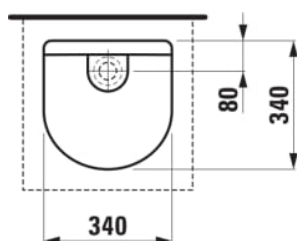

SONAR

Bolleservant, uten armaturhull, uten overløp

DIMENSJONER

Lengde	340 mm
Bredde	340 mm
Høyde	140 mm

FARGE OG FINISH

<input type="checkbox"/>	000 Hvit
--------------------------	----------

TILVALG

112 - uten overløpsåpning, uten armaturhull

Bunnventil : Inkludert

Festesett : Inkludert

Form : Myk

Innvendig form : 5 - Myk

Installasjonstype : Skål / På benkeplate

Konfigurasjon av kranhull : Ingen kranhull

Kumbredde (mm) : 340

Kumlengde (mm) : 340

Kumposisjon : Sentral

Materiale : Saphirkeramik

Nettvekt (kg) : 5,5

Plugg og bunnventil : Inkludert

Servantkapasitet (l) : 7,8

TEKNISKE TEGNINGER

SAMENLIGNAR BAR MED

Skuffeelement, 1 skuff, passer til skålformede servanter 812340, 812341, 812342, 812343, utsnitt i midten