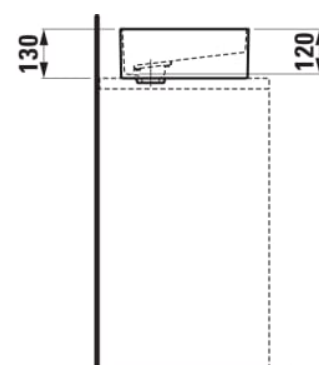

SONAR

Bolleservant, uten armaturhull, uten overløp

DIMENSJONER

Lengde	340 mm
Bredde	340 mm
Høyde	140 mm

FARGE OG FINISH

<input type="checkbox"/>	000 Hvit
--------------------------	----------

TILVALG

112 - uten overløpsåpning, uten armaturhull

Bunnventil : Inkludert

Festesett : Inkludert

Form : Myk

Innvendig form : 5 - Myk

Installasjonstype : Skål / På benkeplate

Konfigurasjon av kranhull : Ingen kranhull

Kumbredde (mm) : 340

Kumlengde (mm) : 340

Kumposisjon : Sentral

Materiale : Saphirkeramik

Nettvekt (kg) : 5,5

Plugg og bunnventil : Inkludert

Servantkapasitet (l) : 7,8

TEKNISKE TEGNINGER

SAMENLIGNAR BAR MED

Skuffeelement, 1 skuff, passer til skålformede servanter 812340, 812341, 812342, 812343, utsnitt i midten