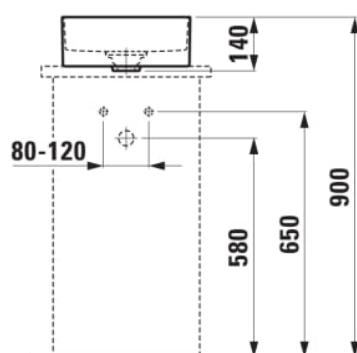

SONAR

Bolleservant, uten armaturhull, uten overløp

DIMENSJONER

Lengde	340 mm
Bredde	340 mm
Høyde	140 mm

FARGE OG FINISH

<input type="checkbox"/>	000 Hvit
--------------------------	----------

TILVALG

112 - uten overløpsåpning, uten armaturhull

Bunnventil : Inkludert

Festesett : Inkludert

Form : Myk

Innvendig form : 5 - Myk

Installasjonstype : Skål / På benkeplate

Konfigurasjon av kranhull : Ingen kranhull

Kumbredde (mm) : 340

Kumlengde (mm) : 340

Kumposisjon : Sentral

Materiale : Saphirkeramik

Nettvekt (kg) : 5,5

Plugg og bunnventil : Inkludert

Servantkapasitet (l) : 7,8

TEKNISKE TEGNINGER

SAMENLIGNAR BAR MED

Skuffeelement, 1 skuff, passer til skålformede servanter 812340, 812341, 812342, 812343, utsnitt i midten