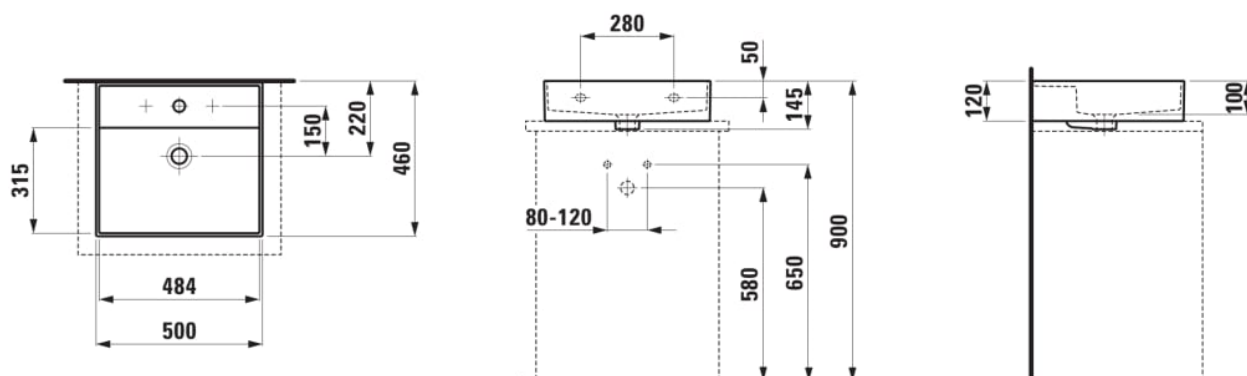

TEKNISK RITNING