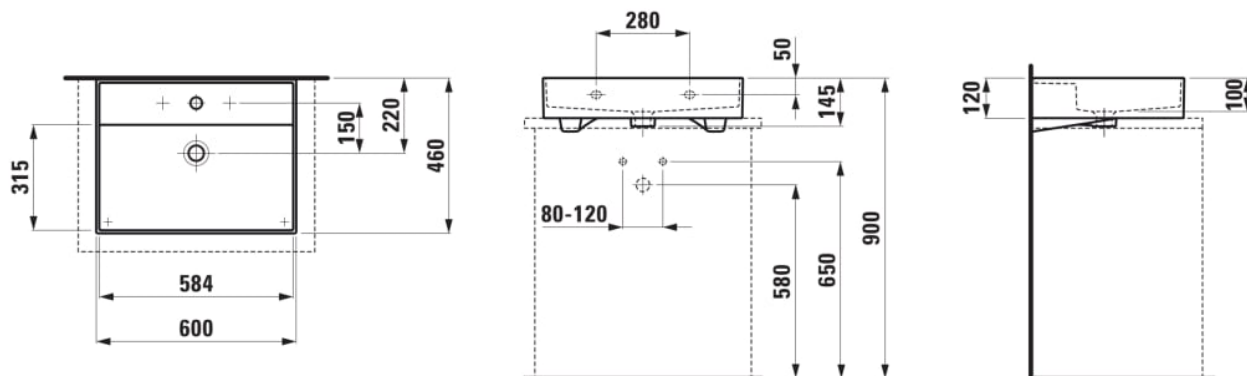

KARTELL LAUFEN

Tvättställ, slipad undersida

DIMENSIONER

Längd	600 mm
Bredd	460 mm
Höjd	145 mm

FÄRG OCH FINISH

■ 020 Svart höglans

VALMÖJLIGHETER

104 - ett kranhål, mitten

Antal fästpunkter : 2

Bräddavloppstyp : Standard

Form : Rektangulär

Handfatskapacitet (l) : 8,4

Installationstyp : Skål/på bänkskiva,

Vägghängd

Invändig form : 6 - Rektangulär

Material : Saphirkeramik

Skålens bredd (mm) : 315

Skålens djup (mm) : 100

Skålens längd (mm) : 584

Skålens placering : Centralt

Tapphålskonfiguration : 1 tapphål i mitten

Undre golvyta

TEKNISK RITNING

KOMPATIBEL MED