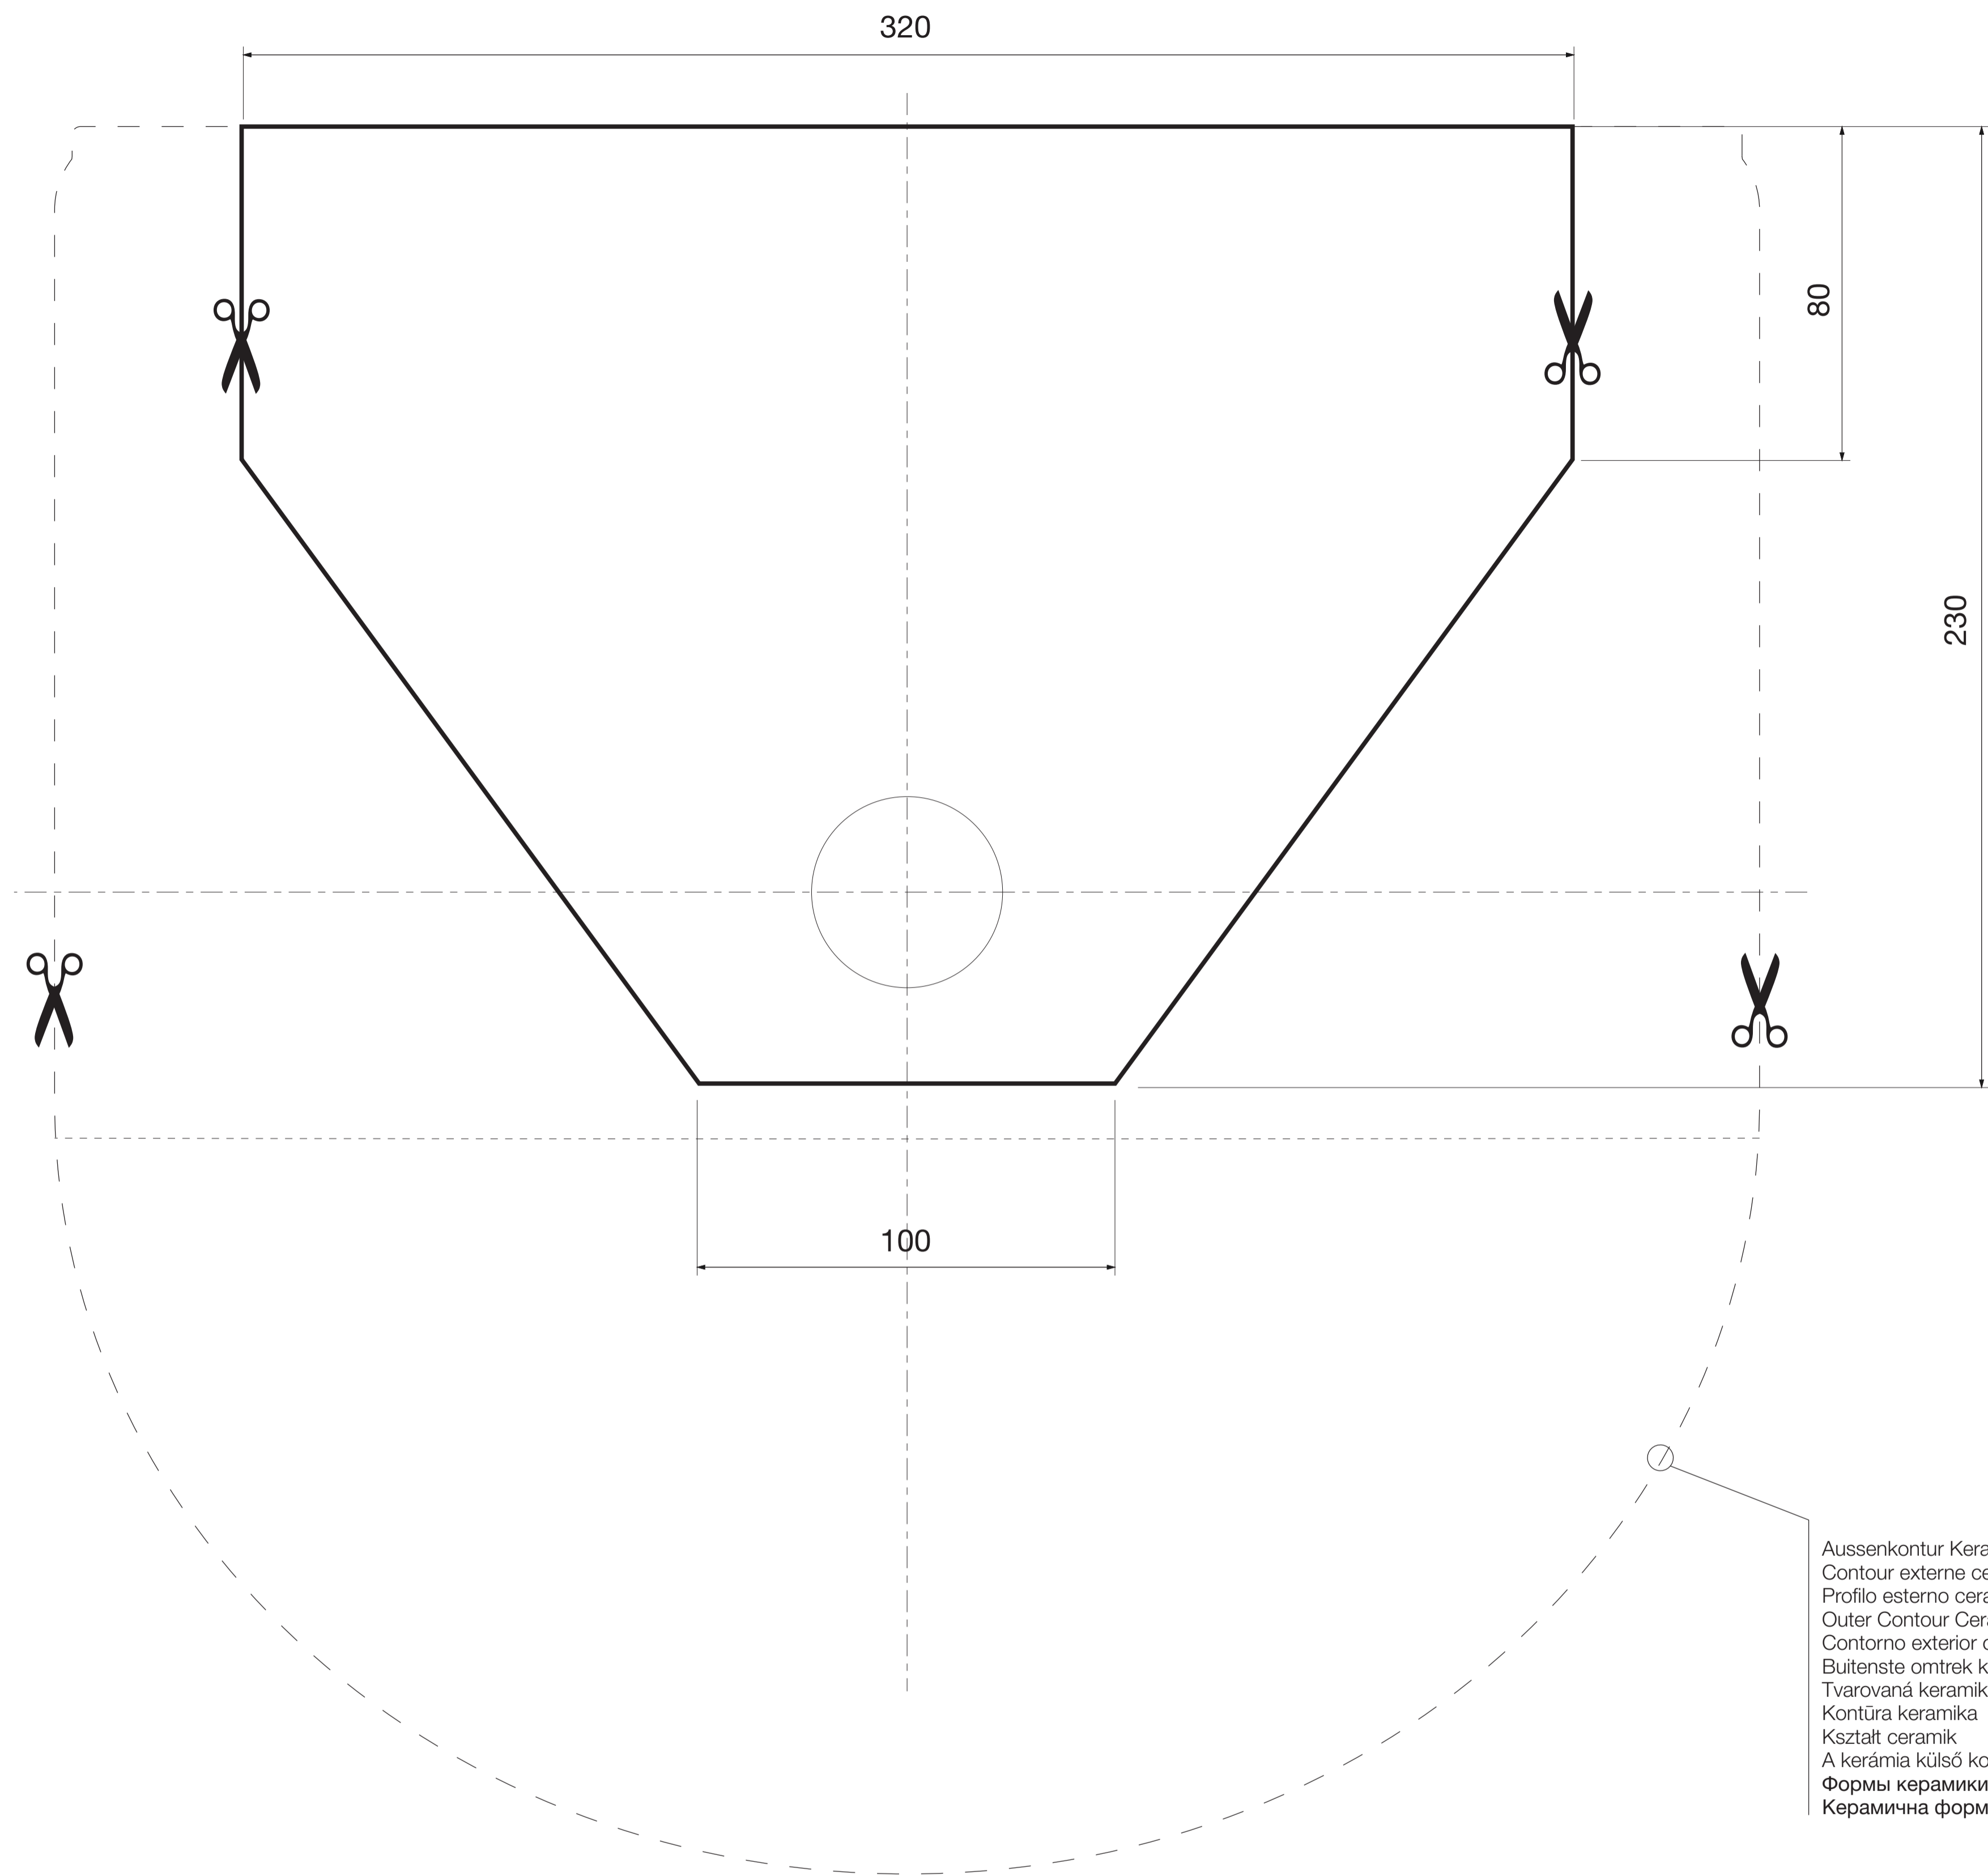

LAUFEN

09/11/2017 8.9334.7 LCH