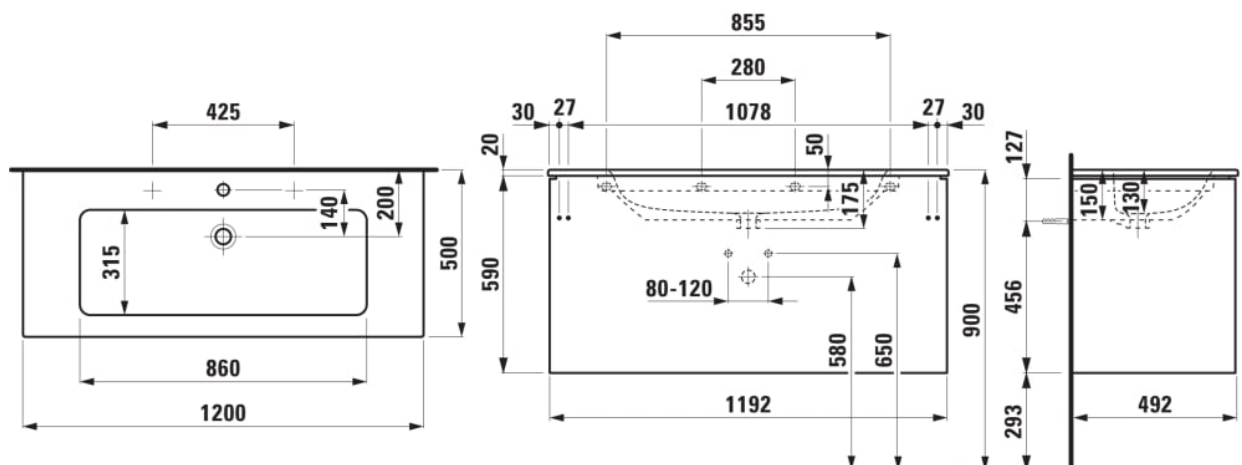

LAUFEN PRO S

Slank servant med servantskap med to skuffer

DIMENSJONER

Lengde	1200 mm
Bredde	500 mm
Høyde	610 mm

FARGE OG FINISH

■ 266 Trafikkgrå

TILVALG

104 - 1 armaturhull, sentrert

Baseenhet / Dører og skuffer kombinasjon : 2 skuffer

Baseenhet / Struktur : Skuffer

Ben er inkludert : 0

Håndklestativposisjon : Høyre, Venstre

Konfigurasjon av servant / Kranhull : 1 kranhull i midten

Materiale / Servant : Sanitetsporselen

Nettovekt (kg) : 71

Servant / Integreert hylle

Servant/hylleposisjon : På begge sider

Servantform : Kvadrat

Servantposisjon : Sentral

TEKNISKE TEGNINGER

SAMENLIGNAR BAR MED

Håndklestativ, forkrommet metall, 400 mm, egnet for case benkeplater, case for living square, case for living city