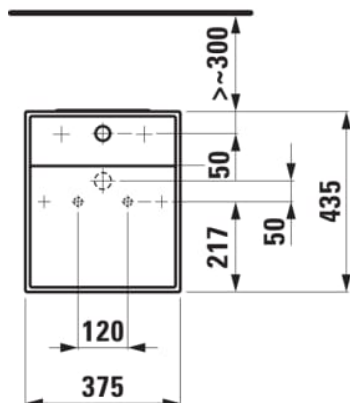

Material : Sanitetsporslin

Skålens bredd (mm) : 435

Skålens längd (mm) : 375

Skålens placering : Centralt

Tapphååskonfiguration : 1 tapphåål i mitten

Vattenlåås : Ingår

TEKNISK RITNING

KOMPATIBEL MED

Tvättställsblandare med tre
hål, svängbar kran 166 mm,
utan lyftventil

H3123330042201

Tvättställsblandare med tre
hål, svängbar kran 166 mm,
med lyftventil

H3123330042211

Inbyggd
vägg-tvättställsblandare, 2
handtag, kranlängd 175
mm