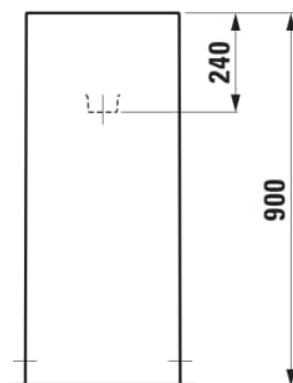

Material : Sanitetsporslin

Skålens bredd (mm) : 435

Skålens längd (mm) : 375

Skålens placering : Centralt

Tapphååskonfiguration : 1 tapphåål i mitten

Vattenlåås : Ingår

TEKNISK RITNING

KOMPATIBEL MED