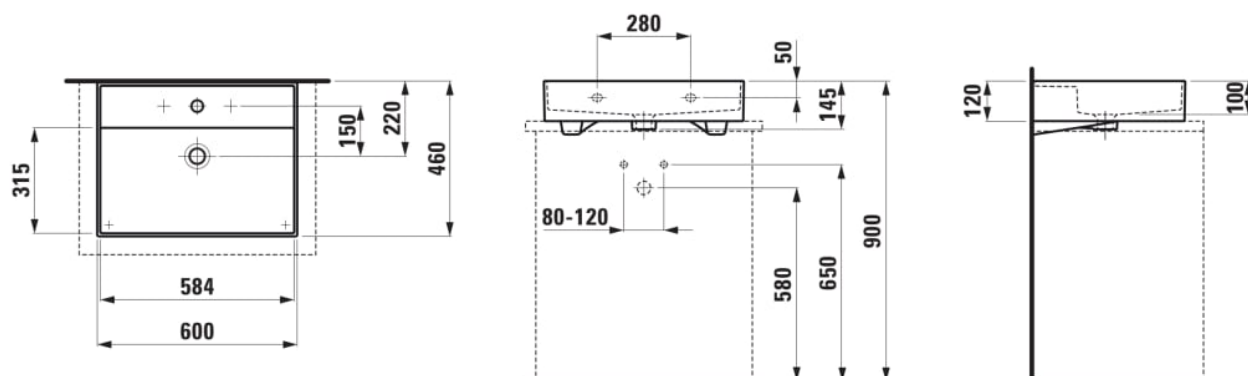

KARTELL LAUFEN

Tvättställ, slipad undersida

DIMENSIONER

Längd	600 mm
Bredd	460 mm
Höjd	145 mm

FÄRG OCH FINISH

■ 716 Svart matt

VALMÖJLIGHETER

104 - ett kranhål, mitten

Antal fästpunkter : 2

Bräddavloppstyp : Standard

Form : Rektangulär

Handfatskapacitet (l) : 8,4

Installationstyp : Skål/på bänkskiva,

Vägghängd

Invändig form : 6 - Rektangulär

Material : Saphirkeramik

Skålens bredd (mm) : 315

Skålens djup (mm) : 100

Skålens längd (mm) : 584

Skålens placering : Centralt

Tapphålskonfiguration : 1 tapphål i mitten

Undre golvyta

TEKNISK RITNING

KOMPATIBEL MED