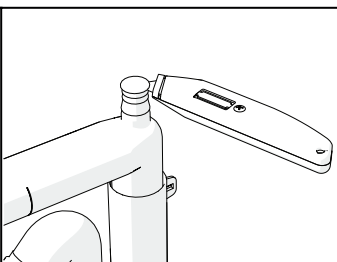

# PREVEX Smartloc 1 bowl N2

EN 274 

AIP-00113 / A1

AIP-00031 / A1

AIP-00109 / A1

AIP-00109 / A1