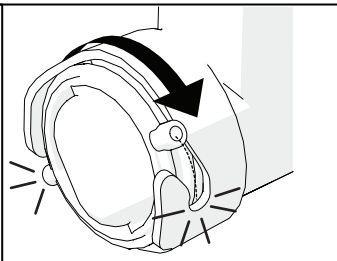

# PREVEX Smartloc 1 bowl N2

EN 274 

AIP-00113 / A1

AIP-00031 / A1

AIP-00109 / A1

AIP-00109 / A1