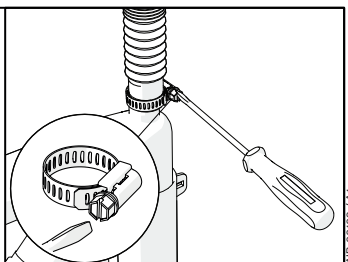

# PREVEX Smartloc 1 bowl N2

EN 274 

AIP-00113 / A1

AIP-00031 / A1

AIP-00109 / A1

AIP-00109 / A1