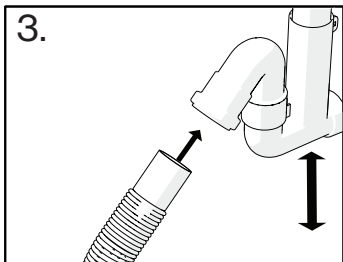

# PREVEX Smartloc 1 bowl N2

EN 274 

AIP-00113 / A1

AIP-00031 / A1

AIP-00109 / A1

AIP-00109 / A1