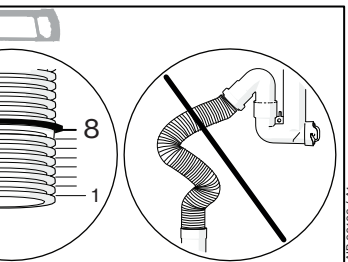

# PREVEX Smartloc 1 bowl N2

EN 274 

AIP-00113 / A1

AIP-00031 / A1

AIP-00109 / A1

AIP-00109 / A1