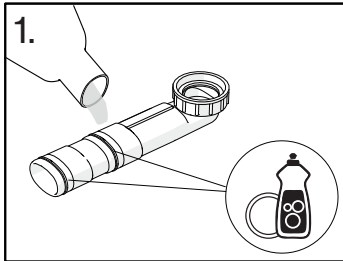

# PREVEX Smartloc 1 bowl N2

EN 274 

AIP-00113 / A1

AIP-00031 / A1

AIP-00109 / A1

AIP-00109 / A1