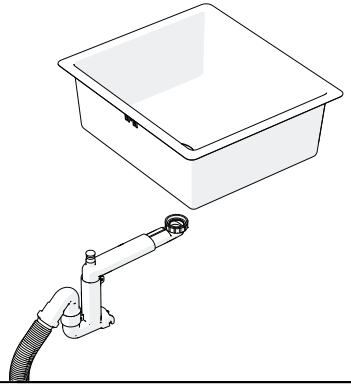

# PREVEX Smartloc 1 bowl N2

EN 274 

AIP-00113 / A1

AIP-00031 / A1

AIP-00109 / A1

AIP-00109 / A1