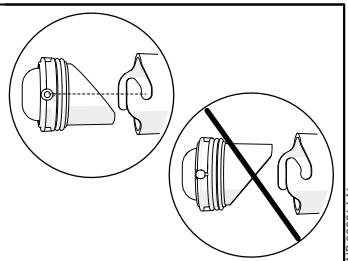

# PREVEX Smartloc 1 bowl N2

EN 274 

AIP-00113 / A1

AIP-00031 / A1

AIP-00109 / A1

AIP-00109 / A1