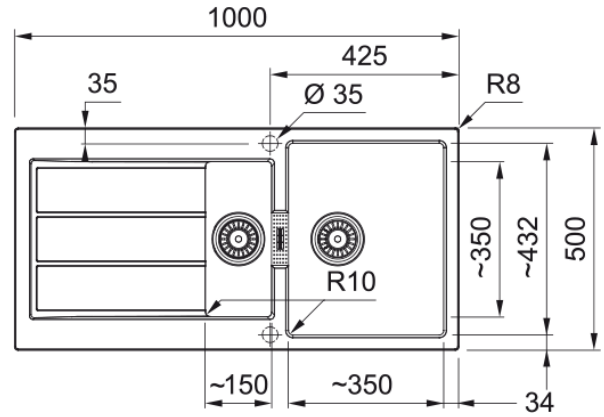

S2D 651-100 3 1/2" CARBON BLACK, V-LÅS | 143.0638.564

Tekniske data

Kjennetegn

Type vask	Vask
Type materiale	Tectonite
Antall kummer	1,5
Farge	Carbon black
Finish	Ingen

Dimensjoner

Utvendige mål: venstre til høy	1000.0
Utvendige mål: foran til bak	500.0
Kumstørrelse 1: høyre til vens	349.0
Kumstørrelse 1: front til baks	431.0
Kumstørrelse 1: dybde	200.0
Kumstørrelse 2: høyre til vens	148.5
Kumstørrelse 2: front til baks	349.0
Kumstørrelse 2: dybde	152.5
Utskjæringsmål: høyre til vens	984.0
Utskjæringsmål: front til baks	484.0

Installasjon

Min. skapstørrelse	80 cm
--------------------	-------

Produkt spesifikasjon

Installasjonsmetode	Nedfelling
Avløpshull	3 1/2"
Utløpsposisjon	Vendbar

Artikkel nummer

Marka	FRANKE
Produktfamilie	Smart
Rekkevidde	Sirius 2
Godkjenningsmerke	CE