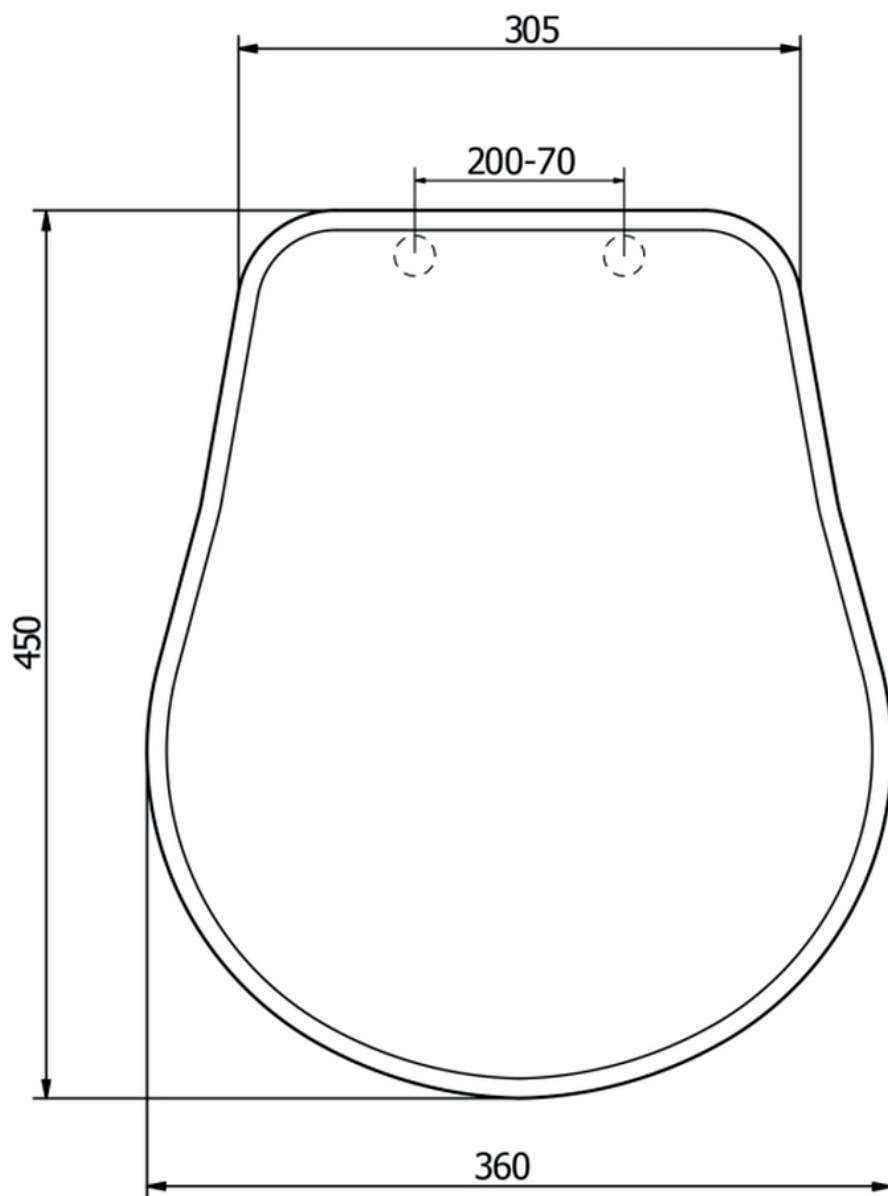

# Retro toiletsæde

Varenr.:  
333225BR

VVS-nr.:  
614808100

Materiale:  
Overflade/farve:  
Beslag farve:  
Soft close:  
Passer til:

PVC  
Valnød-farvet træfinsh  
Krom  
Nej  
Lavabo Retro toilet-serie

# LAVABO®

TL:45mm