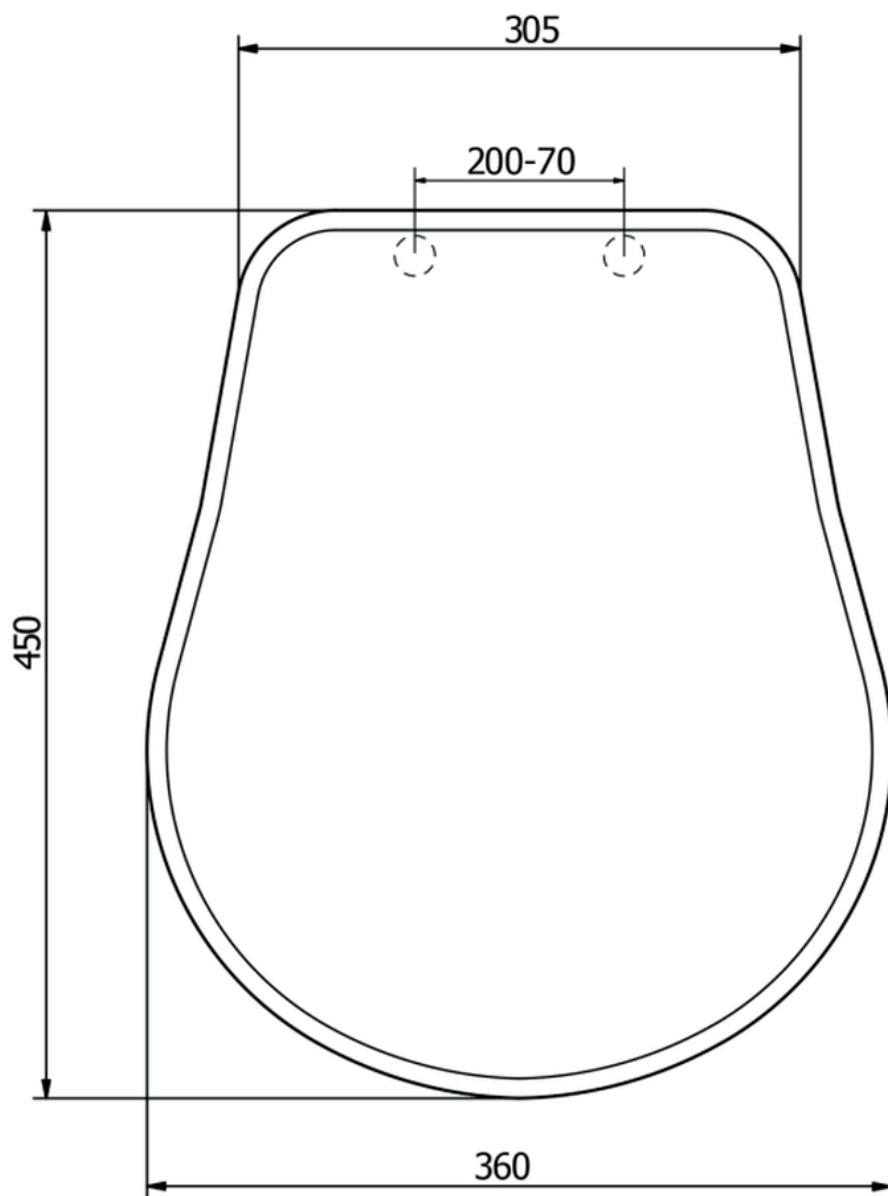

# Retro toiletsæde

Varenr.:  
333225BRM

VVS-nr.:  
614803457

Materiale:  
Overflade/farve:  
Beslag farve:  
Soft close:  
Passer til:

PVC  
Valnød-farvet træfinsh  
PVD messing  
Nej  
Lavabo Retro toilet-serie

# LAVABO®

TL:45mm