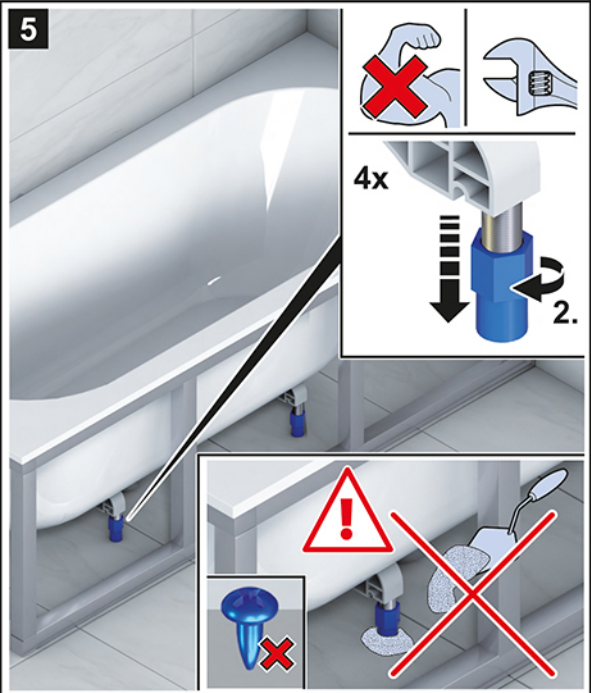

Bathtubs – Shower Trays Quaryl

- | | | | |
|---------------------------------------|---------------------------------|---------------------------------|----------------------------------|
| DE Montageanleitung | AR دليل التركيب | HU Szerelési útmutató | PT Instruções de montagem |
| EN Installation instructions | BG Ръководство за монтаж | ID Petunjuk pemasangan | RO Manual de montaj |
| ES Instrucciones de montaje | CS Návod k montáži | JA 取付説明書 | SK Návod na montáž |
| FR Instructions de montage | DA Monteringsvejledning | KO 설치 가이드 | SL Navodila za montažo |
| IT Istruzioni per il montaggio | EE Paigaldusjuhend | LT Montavimo instrukcija | SV Monteringsanvisning |
| NL Montagehandleiding | EL Οδηγίες τοποθέτησης | LV Montāžas instrukcija | TH คู่มือการติดตั้ง |
| RU Инструкция по монтажу | FI Asennusohje | NO Monteringsanvisning | TR Montaj kılavuzu |
| ZH 安装说明 | HR Uputa za montažu | PL Instrukcja montażu | UK Інструкція з монтажу |