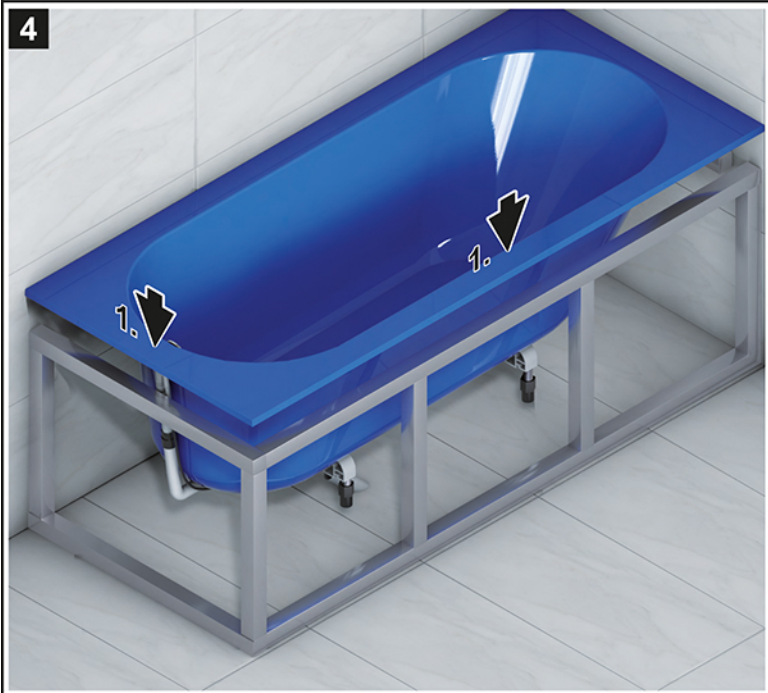

Bathtubs – Shower Trays Quaryl

- | | | | |
|---------------------------------------|---------------------------------|---------------------------------|----------------------------------|
| DE Montageanleitung | AR دليل التركيب | HU Szerelési útmutató | PT Instruções de montagem |
| EN Installation instructions | BG Ръководство за монтаж | ID Petunjuk pemasangan | RO Manual de montaj |
| ES Instrucciones de montaje | CS Návod k montáži | JA 取付説明書 | SK Návod na montáž |
| FR Instructions de montage | DA Monteringsvejledning | KO 설치 가이드 | SL Navodila za montažo |
| IT Istruzioni per il montaggio | EE Paigaldusjuhend | LT Montavimo instrukcija | SV Monteringsanvisning |
| NL Montagehandleiding | EL Οδηγίες τοποθέτησης | LV Montāžas instrukcija | TH คู่มือการติดตั้ง |
| RU Инструкция по монтажу | FI Asennusohje | NO Monteringsanvisning | TR Montaj kılavuzu |
| ZH 安装说明 | HR Uputa za montažu | PL Instrukcja montażu | UK Інструкція з монтажу |