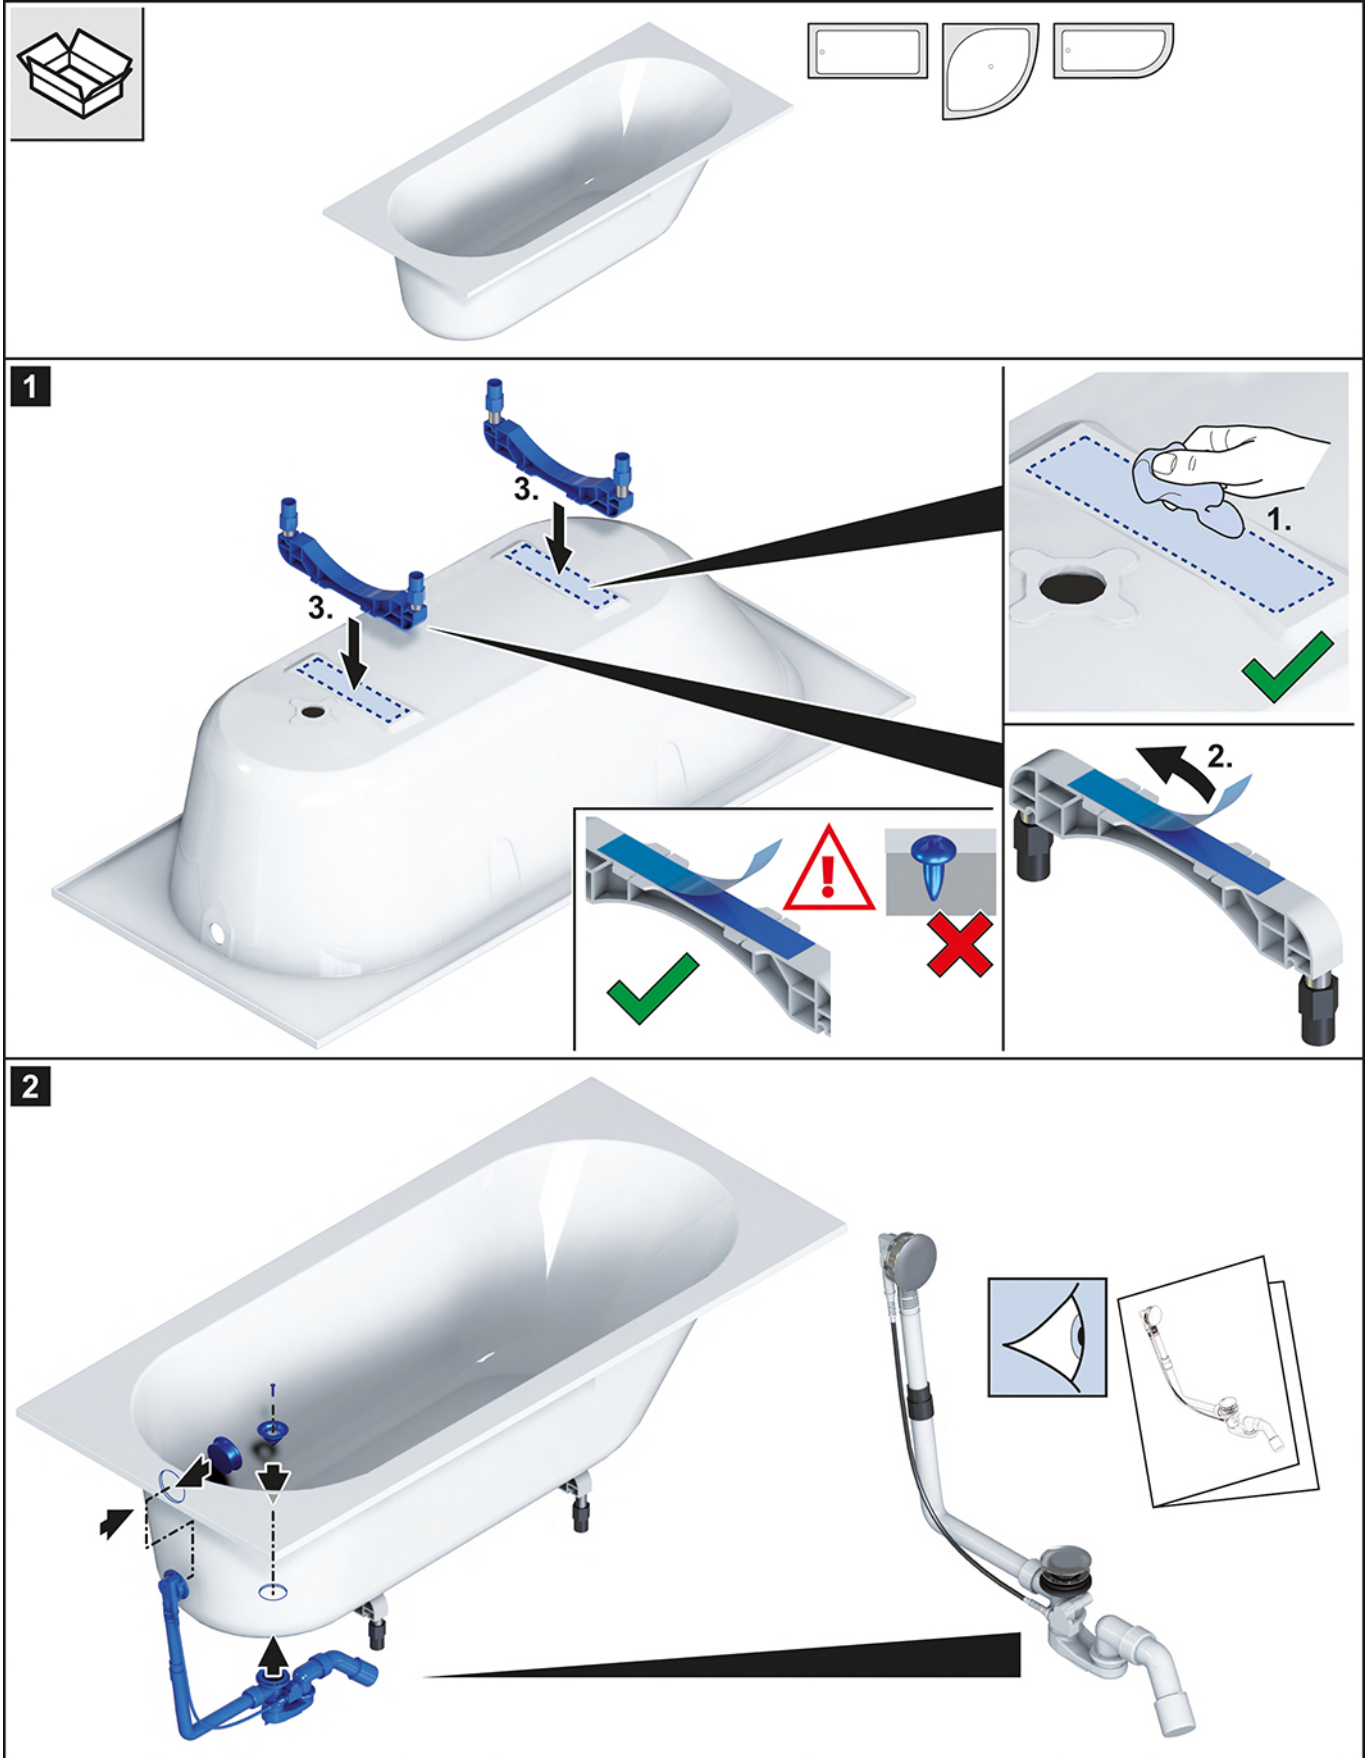

Bathtubs – Shower Trays Quaryl

- | | | | |
|---------------------------------------|---------------------------------|---------------------------------|----------------------------------|
| DE Montageanleitung | AR دليل التركيب | HU Szerelési útmutató | PT Instruções de montagem |
| EN Installation instructions | BG Ръководство за монтаж | ID Petunjuk pemasangan | RO Manual de montaj |
| ES Instrucciones de montaje | CS Návod k montáži | JA 取付説明書 | SK Návod na montáž |
| FR Instructions de montage | DA Monteringsvejledning | KO 설치 가이드 | SL Navodila za montažo |
| IT Istruzioni per il montaggio | EE Paigaldusjuhend | LT Montavimo instrukcija | SV Monteringsanvisning |
| NL Montagehandleiding | EL Οδηγίες τοποθέτησης | LV Montāžas instrukcija | TH คู่มือการติดตั้ง |
| RU Инструкция по монтажу | FI Asennusohje | NO Monteringsanvisning | TR Montaj kılavuzu |
| ZH 安装说明 | HR Uputa za montažu | PL Instrukcja montażu | UK Інструкція з монтажу |