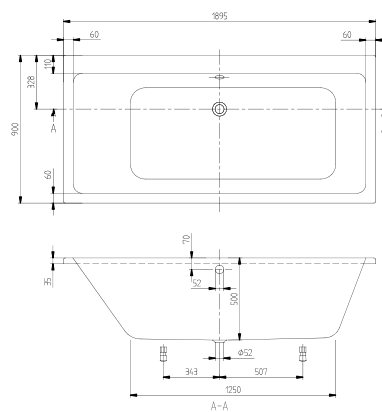

TEKNISKE TEGNINGER

UBA199SUB2V-01

S1/BW AY 1990v990	
UBA199SUB2V	
W02 20-04-2020