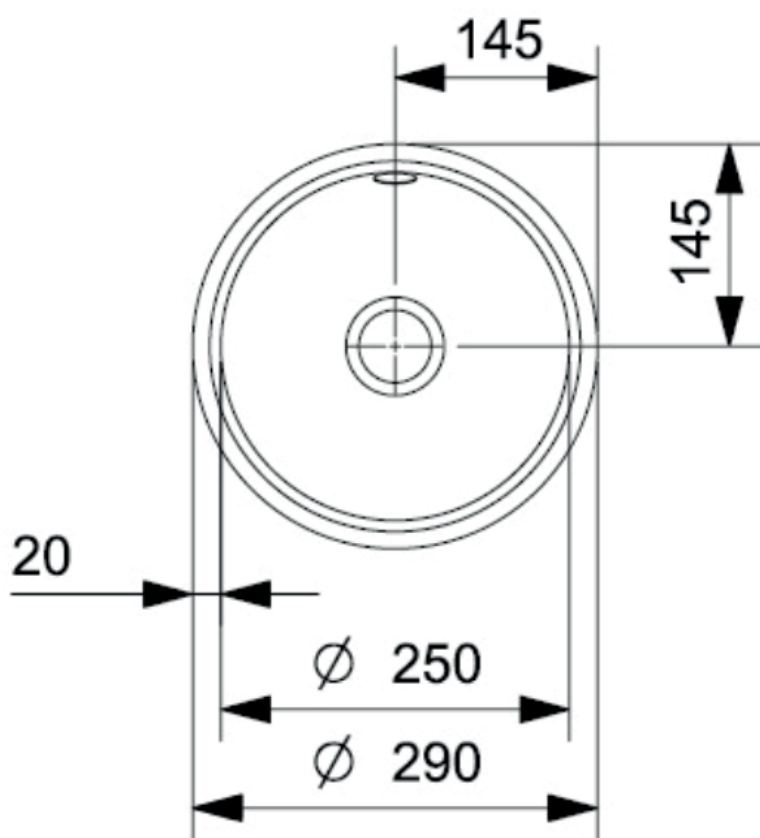

Rio(L) håndvask

Varenr.:
R00472

VVS-nr.:
642707607

Materiale: Rustfrit stål
Materiale tykkelse: 1,0 mm
Farve: Rustfrit stål
Overflade: Poleret
Monteringsmulighed: Nedfældning
Planlimning
Min. skabsbredde: 400 mm
Hanehul: Nej
Overløb: Ja
Bundventil medfølger: Ja

LAVABO®

DETALJE A