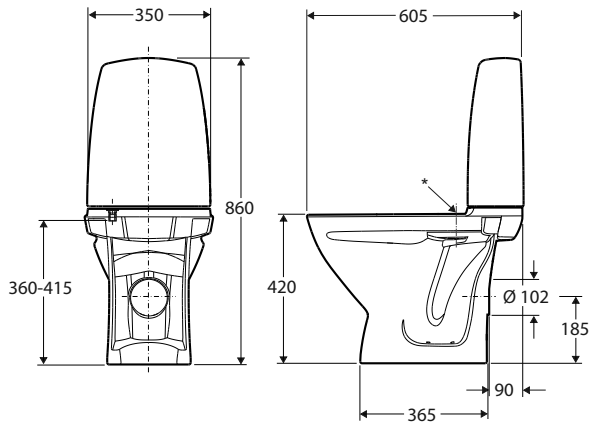

Ifö Sign toalett 6832

Toalett med hel systernekappe for enklere rengjøring og det forhindrer kondens på utsiden av systernekappen. Duftstaven Fresh WC avgir frisk duft, forenkler rengjøringen og farger vannet blått ved hver nedspyling. Toalettet kan plasseres i et hjørne eller langt fra avløpet der avløpsrøret ikke går rett ned bak toalettet. Toalettet er 5 cm kortere enn standardtoalettene grunnet smalere systerne og kan derfor monteres nærmere veggen. Leveres uten toalettsete. Sittehøyde: 42 cm. Spyleknapp med to spylemengder: hel- og halvspyling, 4 og 2 liter.

Dette produktet er behandlet med Ifö Clean vår rengjøringsvennlige overflatebehandling.

I leveransen inngår:
Monteringssats Ifö nr Z98380:
4 stk rustfrie skruer, dekkhetter for skruer, drifts- og vedlikeholdsanvisning, avstengningsventil, dekkbrikke

Produkt	Ifö nr	NRF nr
Ifö Sign toalett 6832	68320001	6044005

* Sitsbulthål c/c 155.

6832, kort modell

Typegodkjent hel- og halvspyling. Helspyling innstillbar mellom 3.5 til 6 liter. Halvspyling innstillbar mellom 2 til 4 liter.

Ved levering er spylemengden innstilt på 4/2 liter.

Måltoleranse +/- 2%

1. S+Q a. Ferdig vegg **b.** Ferdig gulv **c.** Grenrør HT dim 110/45° **d.** WC-ansl. **e.** Kappes til passende lengde
2. Hjørnemontering