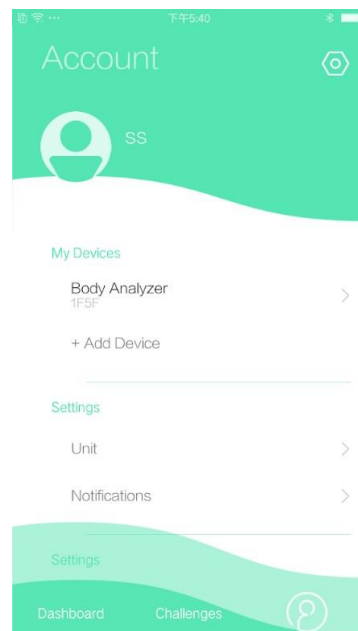

Lope

YOUR SCANDINAVIAN
PARTNER

SenssunLife

SenssunLife

Log-in / konto funktion, der sikrer at dine oplysninger er gemt, og sikret mod uønsket adgang.

Dashboard, der nemt og overskueligt giver dig den aktuelle, eller sidst målte vægt og procenter.

På denne side kan du ydermere klikke hurtigt videre til andre funktioner.

SenssunLife

Detaljeret aktuel oversigt over målinger, samt historik over ændringer i vægt.

Historik af vægt, BMI tal og kropsfedt, er altid tilgængeligt i appen, med mulighed for at favorisere egen valgte resultater.

SenssunLife

Kombinér væggtab og statistik udfordringer.

Tilføj din enhed, og vælg påmindelser under indstillingerne.