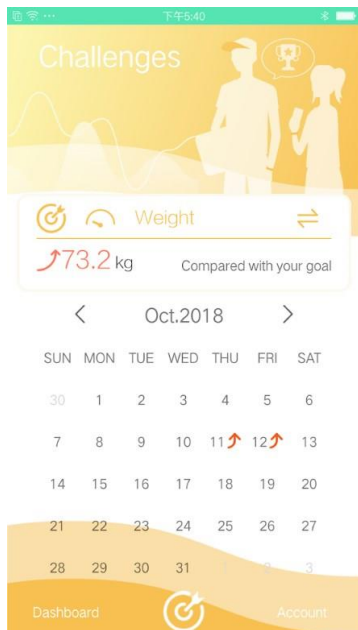

Lope

YOUR SCANDINAVIAN
PARTNER

SenssunLife

SenssunLife

Log-in / konto funktion, der sikrer at dine oplysninger er gemt, og sikret mod uønsket adgang.

Dashboard, der nemt og overskueligt giver dig den aktuelle, eller sidst målte vægt og procenter.

På denne side kan du ydermere klikke hurtigt videre til andre funktioner.

SenssunLife

Detaljeret aktuel oversigt over målinger, samt historik over ændringer i vægt.

Historik af vægt, BMI tal og kropsfedt, er altid tilgængeligt i appen, med mulighed for at favorisere egen valgte resultater.

SenssunLife

Kombinér væggtab og statistik udfordringer.

Tilføj din enhed, og vælg påmindelser under indstillingerne.