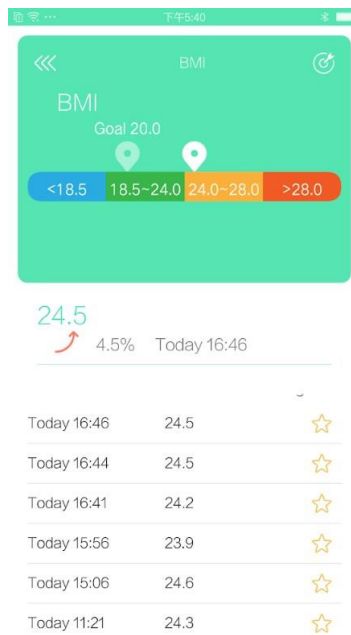

Lope

YOUR SCANDINAVIAN
PARTNER

SenssunLife

SenssunLife

Log-in / konto funktion, der sikrer at dine oplysninger er gemt, og sikret mod uønsket adgang.

Dashboard, der nemt og overskueligt giver dig den aktuelle, eller sidst målte vægt og procenter.

På denne side kan du ydermere klikke hurtigt videre til andre funktioner.

SenssunLife

Detaljeret aktuel oversigt over målinger, samt historik over ændringer i vægt.

Historik af vægt, BMI tal og kropsfedt, er altid tilgængeligt i appen, med mulighed for at favorisere egen valgte resultater.