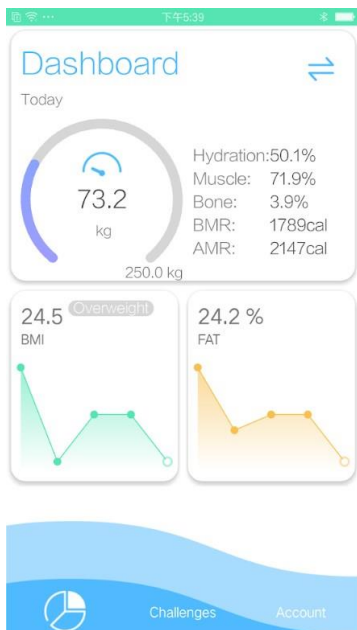

Lope

YOUR SCANDINAVIAN
PARTNER

SenssunLife

SenssunLife

Log-in / konto funktion, der sikrer at dine oplysninger er gemt, og sikret mod uønsket adgang.

Dashboard, der nemt og overskueligt giver dig den aktuelle, eller sidst målte vægt og procenter.

På denne side kan du ydermere klikke hurtigt videre til andre funktioner.

SenssunLife

Detaljeret aktuel oversigt over målinger, samt historik over ændringer i vægt.

Historik af vægt, BMI tal og kropsfedt, er altid tilgængeligt i appen, med mulighed for at favorisere egen valgte resultater.